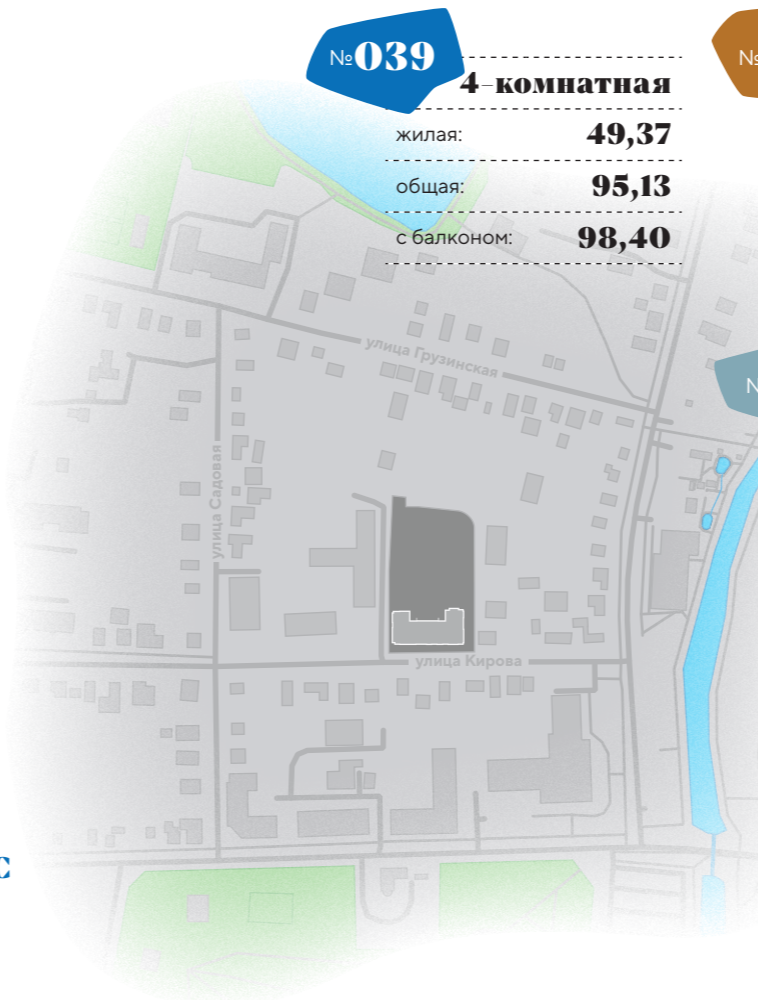

№122 1-комнатная

жилая:	12,14
общая:	38,35
с балконом:	39,87

№123 2-комнатная

жилая:	33,51
общая:	70,36
с балконом:	73,51

№124 2-комнатная

жилая:	25,99
общая:	60,05
с балконом:	61,69

№039 4-комнатная

жилая:	49,37
общая:	95,13
с балконом:	98,40

№040 3-комнатная

жилая:	43,50
общая:	85,03
с балконом:	88,46

№041 1-комнатная

жилая:	13,37
общая:	41,08
с балконом:	42,54

№125 2-комнатная

жилая:	29,91
общая:	65,88
с балконом:	67,49

№126 1-комнатная

жилая:	—
общая:	37,46
с балконом:	38,76

№127 2-комнатная

жилая:	26,17
общая:	72,17
с балконом:	74,31

№042 1-комнатная

жилая:	13,18
общая:	42,96
с балконом:	44,49

№043 1-комнатная

жилая:	—
общая:	37,69
с балконом:	39,59