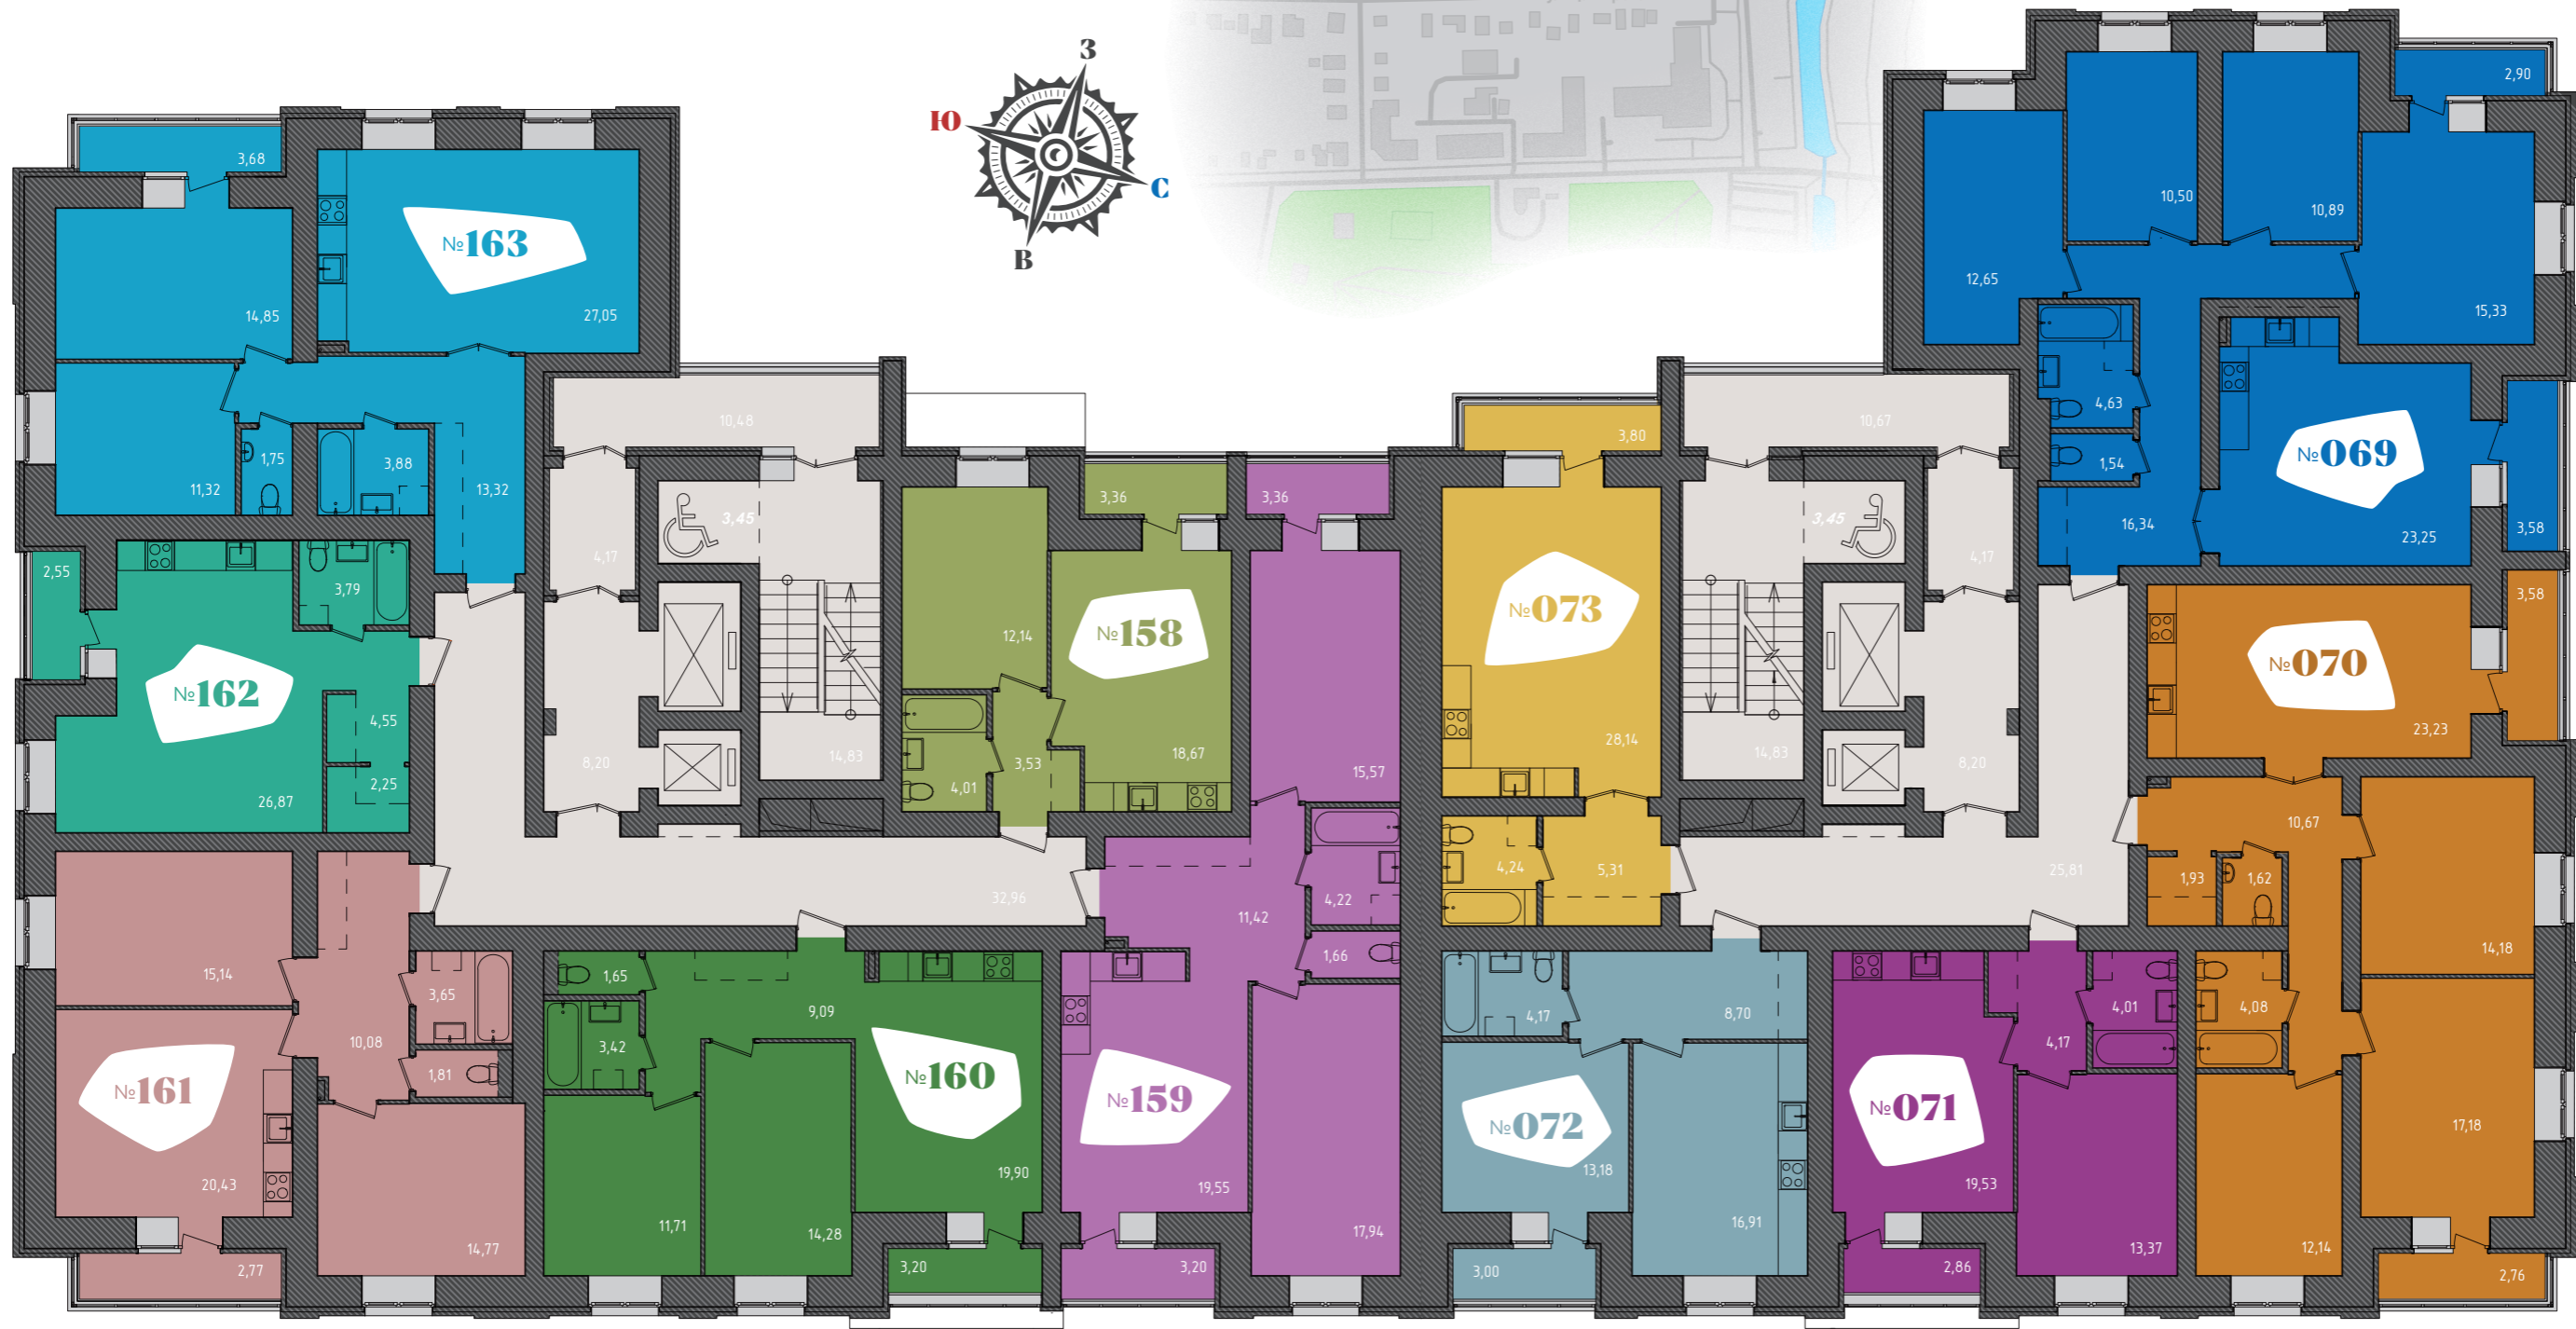

№158 1-комнатная

жилая:	12,14
общая:	38,35
с балконом:	40,03

№159 2-комнатная

жилая:	33,51
общая:	70,36
с балконом:	73,64

№160 2-комнатная

жилая:	25,99
общая:	60,05
с балконом:	61,65

№069 4-комнатная

жилая:	49,37
общая:	95,13
с балконом:	98,37

№070 3-комнатная

жилая:	43,50
общая:	85,03
с балконом:	88,20

№071 1-комнатная

жилая:	13,37
общая:	41,08
с балконом:	42,51

№161 2-комнатная

жилая:	29,91
общая:	65,88
с балконом:	67,27

№162 1-комнатная

жилая:	—
общая:	37,46
с балконом:	38,74

№163 2-комнатная

жилая:	26,17
общая:	72,17
с балконом:	74,01

№072 1-комнатная

жилая:	13,18
общая:	42,96
с балконом:	44,46

№073 1-комнатная

жилая:	—
общая:	37,69
с балконом:	39,59

Вся информация в данном буклете носит исключительно информационный характер, не содержит полного и точного описания характеристик проекта и может быть изменена. Не является публичной офертой. Изображения могут отличаться от реального объекта.