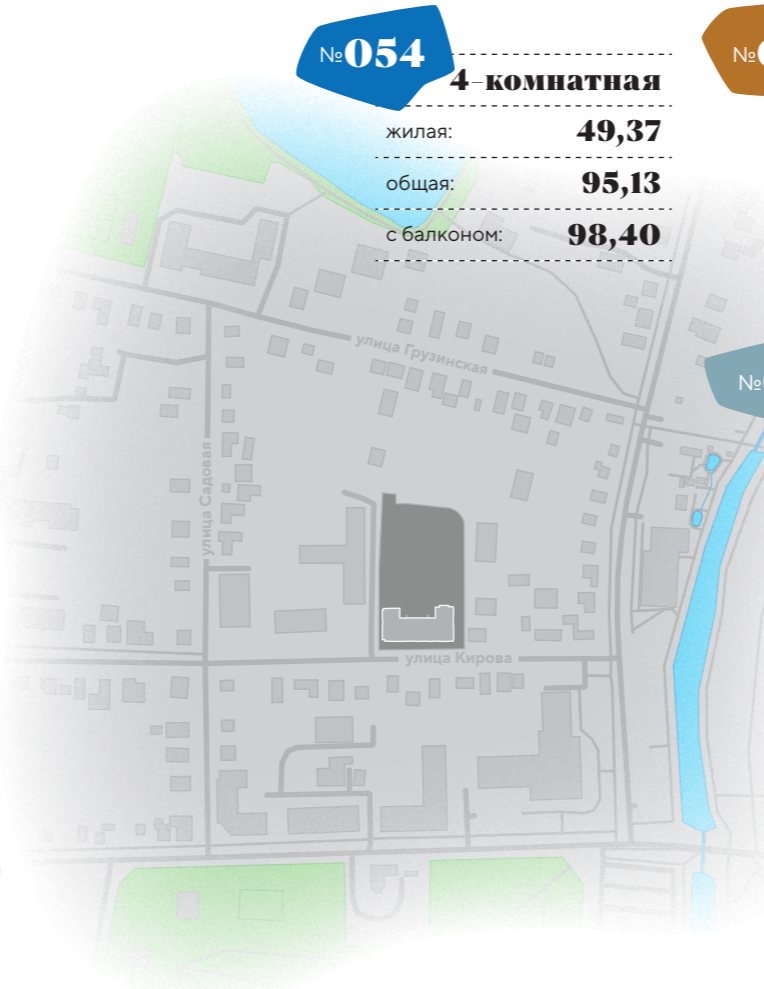

№145 2-комнатная

жилая:	26,17
общая:	72,17
с балконом:	74,31

№057 1-комнатная

жилая:	13,18
общая:	42,96
с балконом:	44,49

№058 1-комнатная

жилая:	—
общая:	37,69
с балконом:	39,59

12
этаж

Вся информация в данном буклете носит исключительно информационный характер, не содержит полного и точного описания характеристик проекта и может быть изменена. Не является публичной офертой. Изображения могут отличаться от реального объекта.