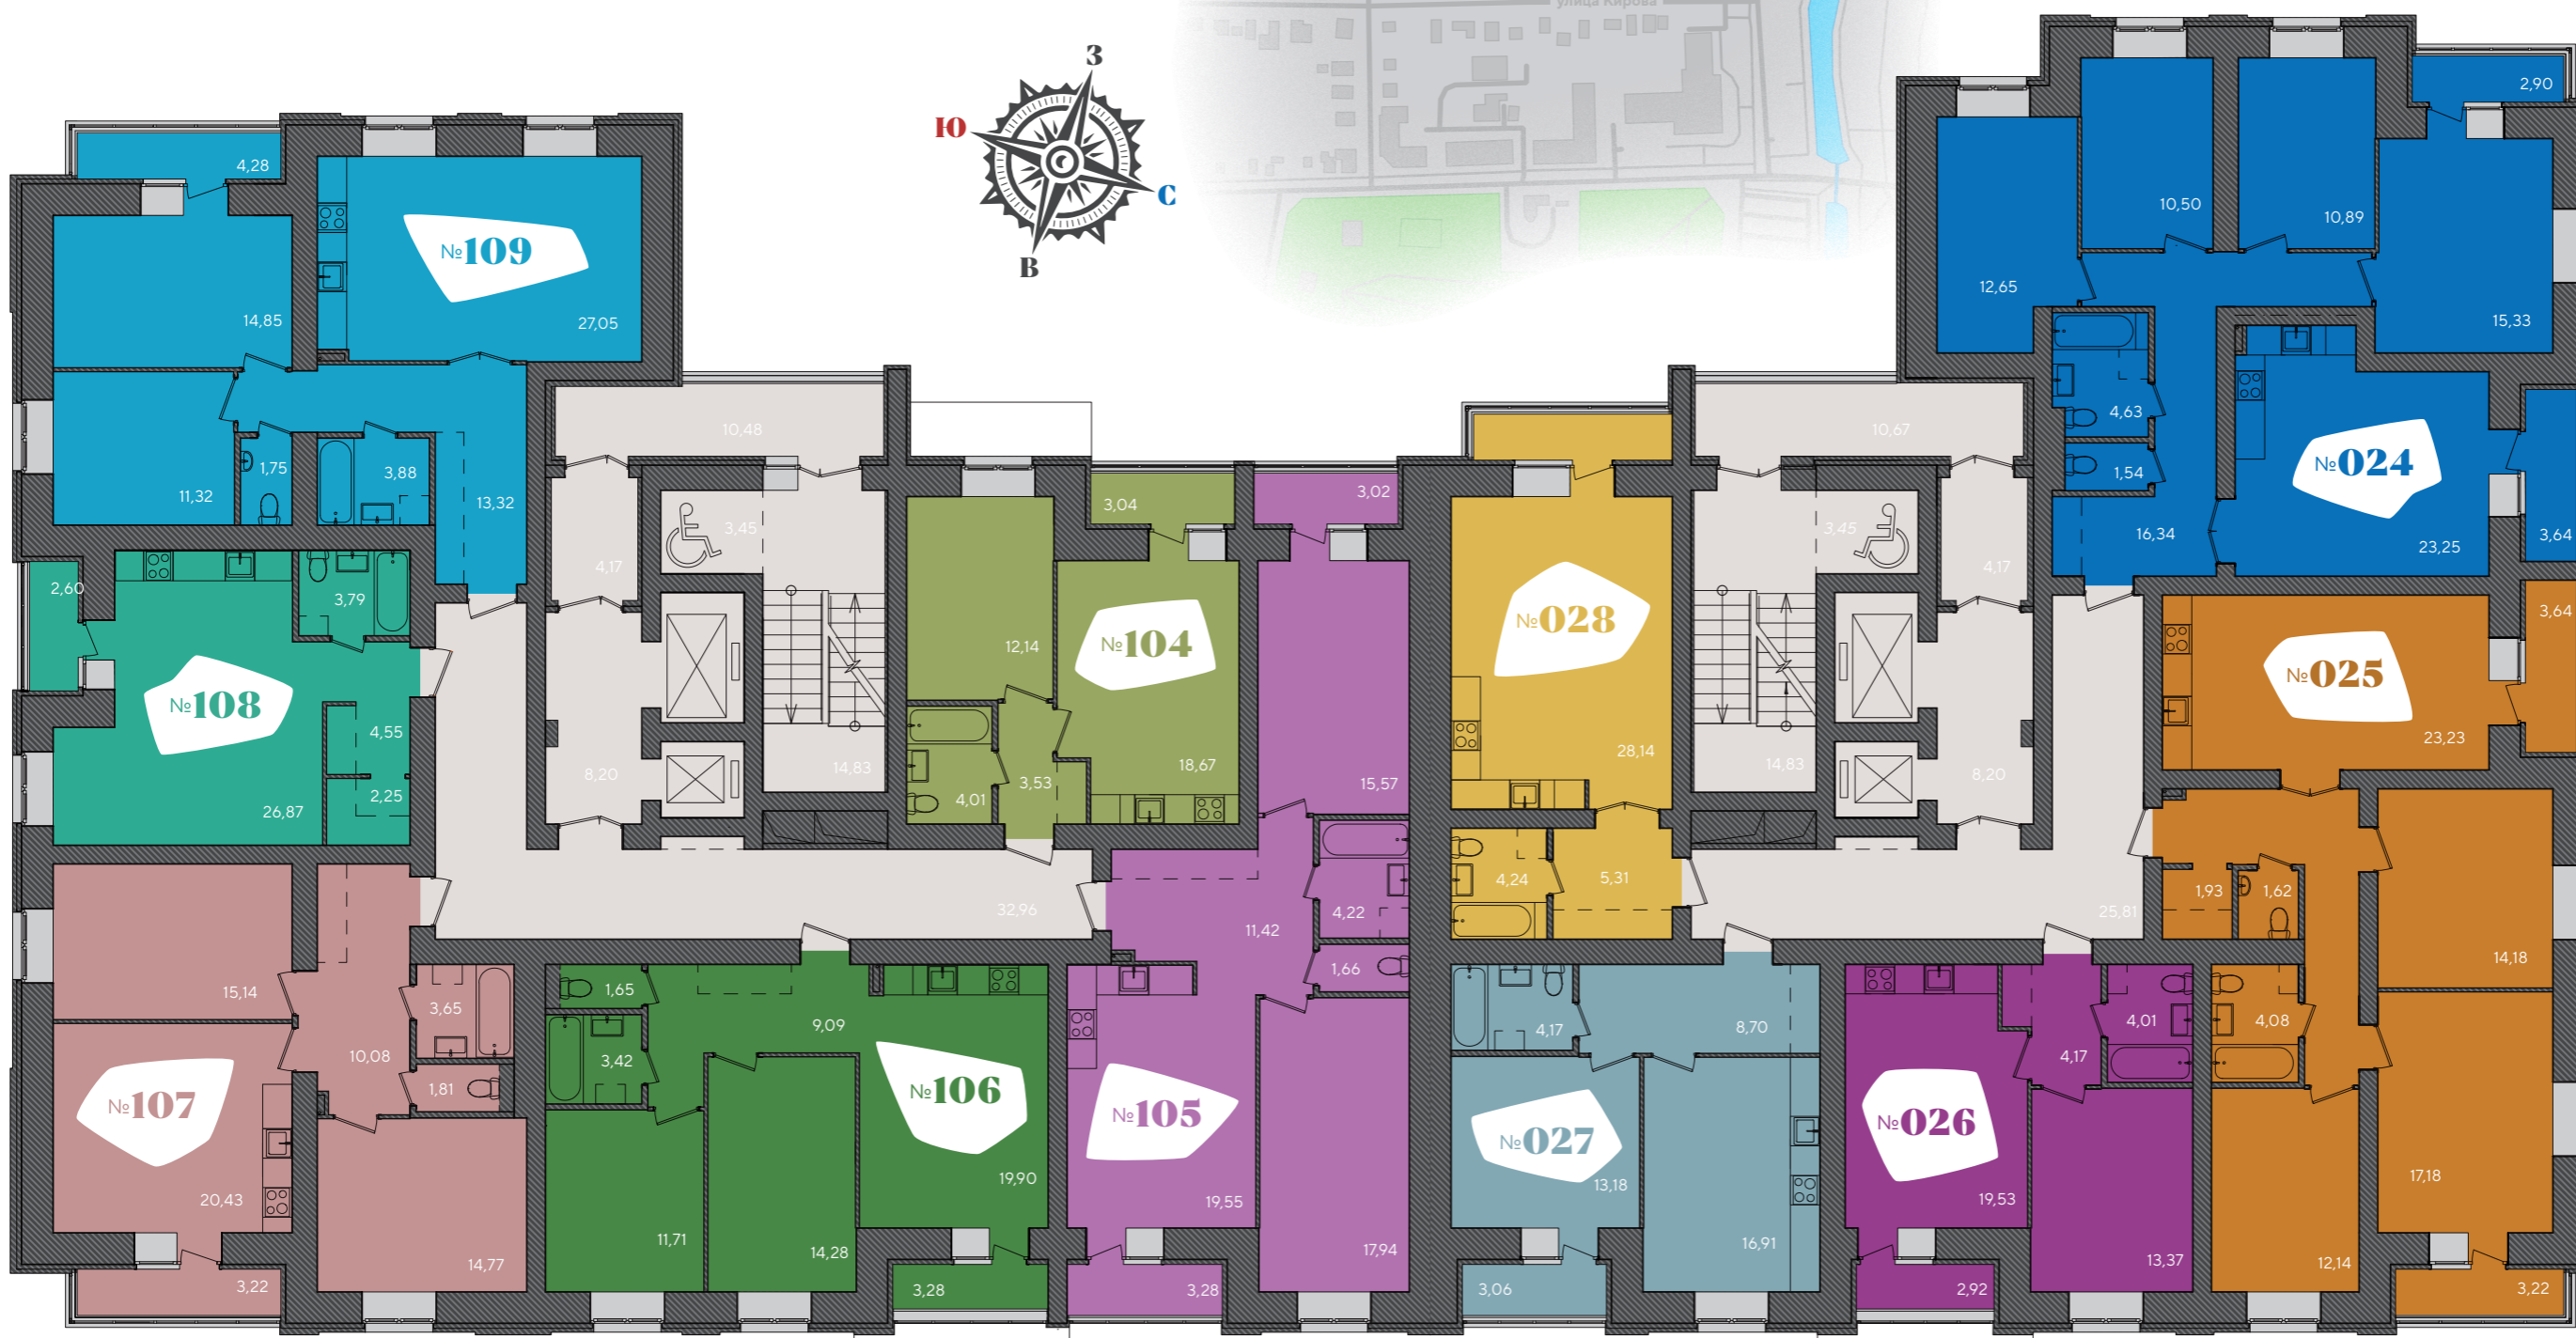

№108 1-комнатная

жилая:	—
общая:	37,46
с балконом:	38,76

№109 2-комнатная

жилая:	26,17
общая:	72,17
с балконом:	74,31

№027 1-комнатная

жилая:	13,18
общая:	42,96
с балконом:	44,49

№028 1-комнатная

жилая:	—
общая:	37,69
с балконом:	39,59