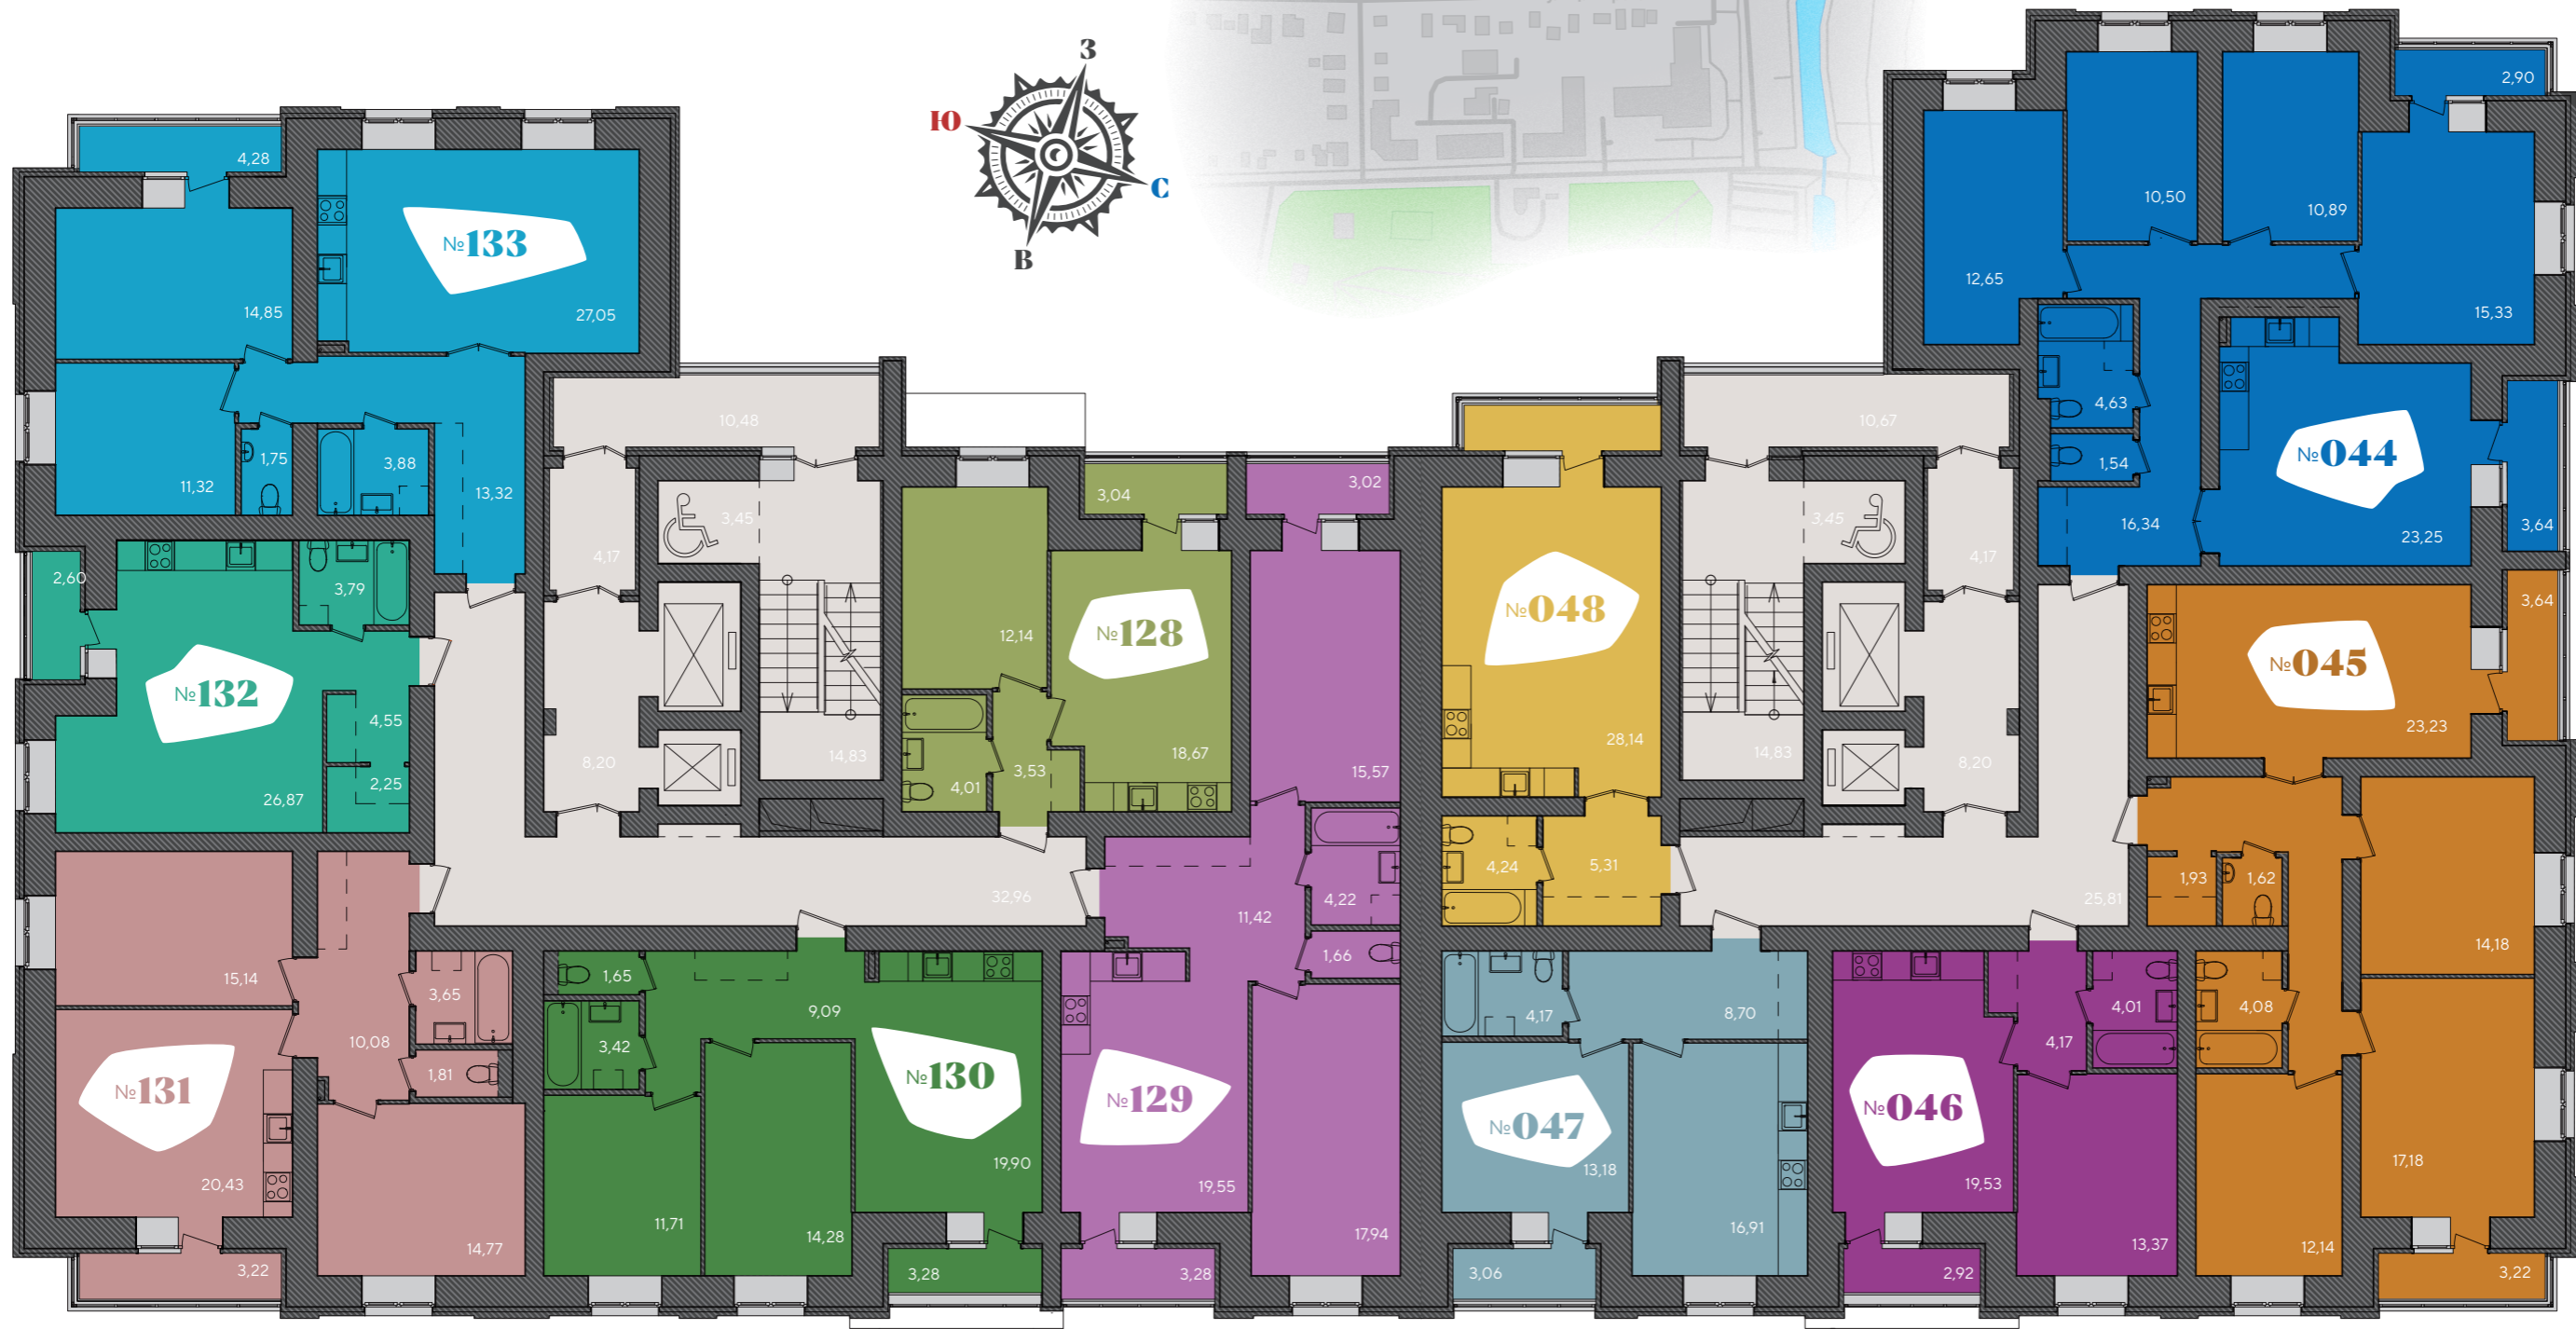

№128 1-комнатная

жилая:	12,14
общая:	38,35
с балконом:	39,87

№129 2-комнатная

жилая:	33,51
общая:	70,36
с балконом:	73,51

№130 2-комнатная

жилая:	25,99
общая:	60,05
с балконом:	61,69

№044 4-комнатная

жилая:	49,37
общая:	95,13
с балконом:	98,40

№045 3-комнатная

жилая:	43,50
общая:	85,03
с балконом:	88,46

№046 1-комнатная

жилая:	13,37
общая:	41,08
с балконом:	42,54

№131 2-комнатная

жилая:	29,91
общая:	65,88
с балконом:	67,49

№132 1-комнатная

жилая:	—
общая:	37,46
с балконом:	38,76

№133 2-комнатная

жилая:	26,17
общая:	72,17
с балконом:	74,31

№047 1-комнатная

жилая:	13,18
общая:	42,96
с балконом:	44,49

№048 1-комнатная

жилая:	—
общая:	37,69
с балконом:	39,59

10
этаж

Вся информация в данном буклете носит исключительно информационный характер, не содержит полного и точного описания характеристик проекта и может быть изменена. Не является публичной офертой. Изображения могут отличаться от реального объекта.