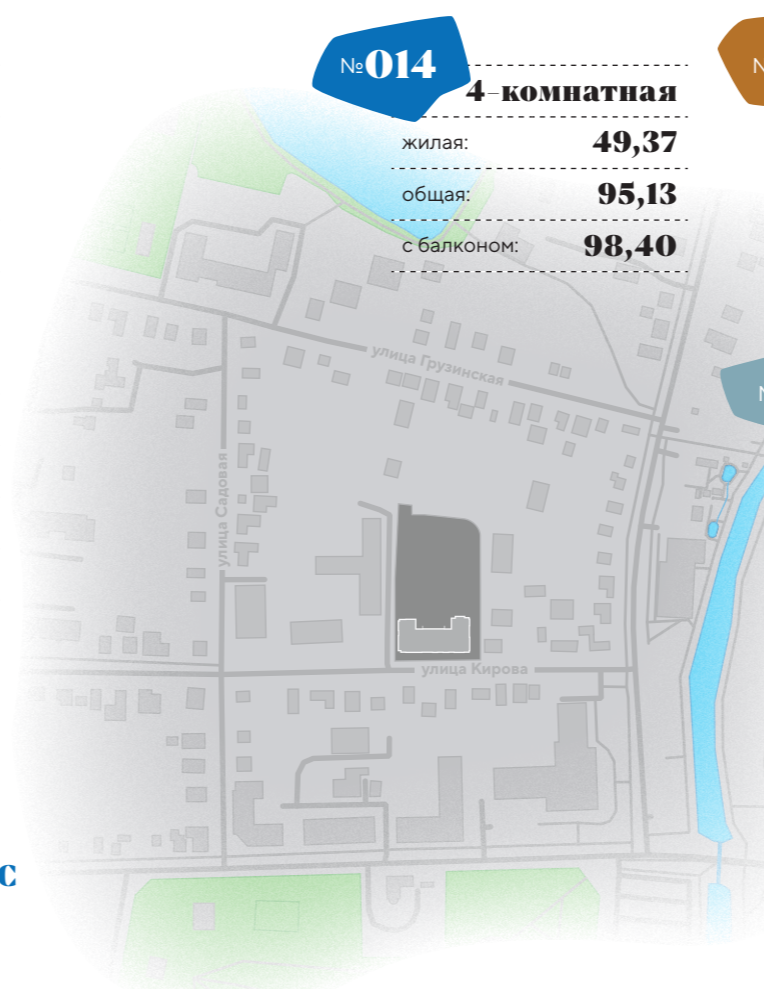

№097 2-комнатная

жилая:	26,17
общая:	72,17
с балконом:	74,31

№017 1-комнатная

жилая:	13,18
общая:	42,96
с балконом:	44,49

№018 1-комнатная

жилая:	—
общая:	37,69
с балконом:	39,59

Вся информация в данном буклете носит исключительно информационный характер, не содержит полного и точного описания характеристик проекта и может быть изменена. Не является публичной офертой. Изображения могут отличаться от реального объекта.