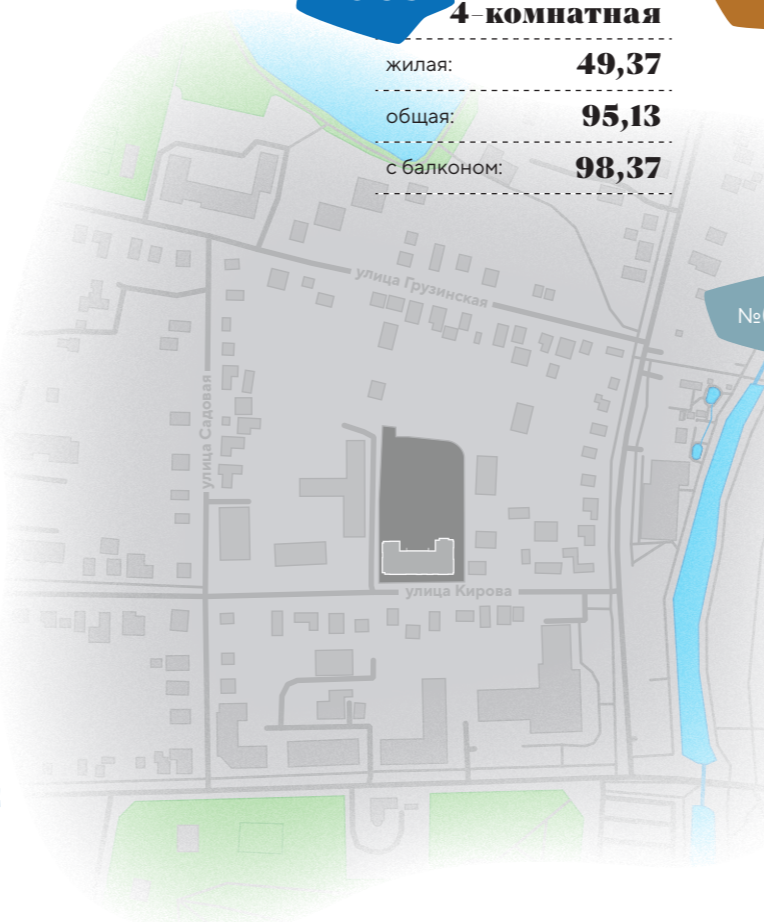

№158 1-комнатная

жилая:	12,14
общая:	38,35
с балконом:	40,03

№159 2-комнатная

жилая:	33,51
общая:	70,36
с балконом:	73,64

№160 2-комнатная

жилая:	25,99
общая:	60,05
с балконом:	61,65

№069 4-комнатная

жилая:	49,37
общая:	95,13
с балконом:	98,37

№070 3-комнатная

жилая:	43,50
общая:	85,03
с балконом:	88,20

№071 1-комнатная

жилая:	13,37
общая:	41,08
с балконом:	42,51

№161 2-комнатная

жилая:	29,91
общая:	65,88
с балконом:	67,27

№162 1-комнатная

жилая:	—
общая:	37,46
с балконом:	38,74

№163 2-комнатная

жилая:	26,17
общая:	72,17
с балконом:	74,01

№072 1-комнатная

жилая:	13,18
общая:	42,96
с балконом:	44,46

№073 1-комнатная

жилая:	—
общая:	37,69
с балконом:	39,59

Вся информация в данном буклете носит исключительно информационный характер, не содержит полного и точного описания характеристик проекта и может быть изменена. Не является публичной офертой. Изображения могут отличаться от реального объекта.