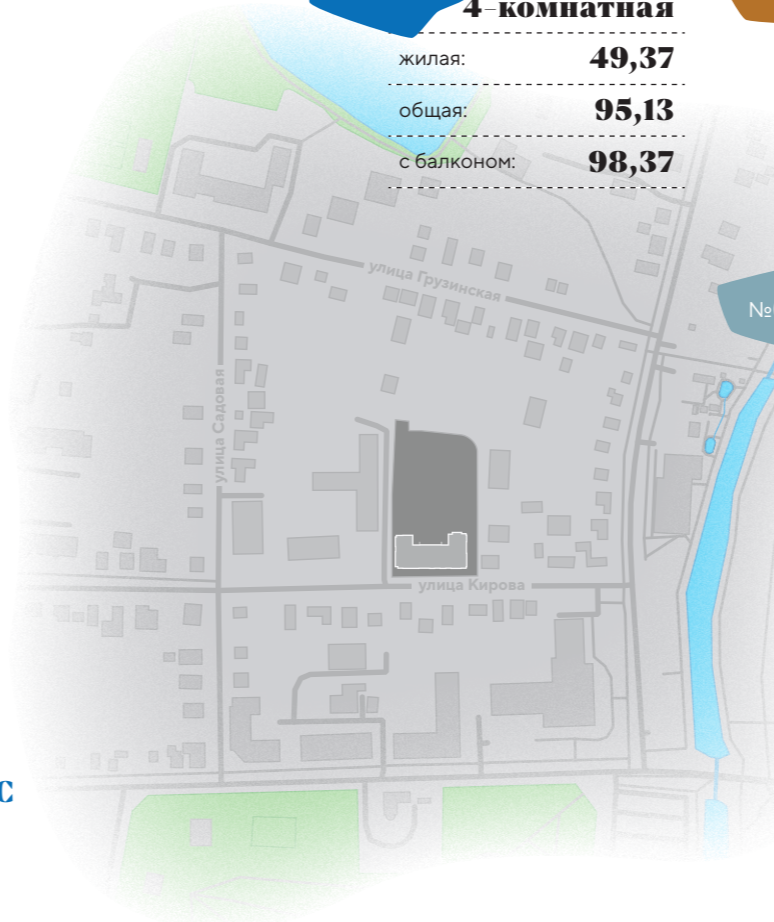

№151 2-комнатная

жилая:	26,17
общая:	72,17
с балконом:	74,01

№062 1-комнатная

жилая:	13,18
общая:	42,96
с балконом:	44,46

№063 1-комнатная

жилая:	—
общая:	37,69
с балконом:	39,59

№152 1-комнатная

жилая:	12,14
общая:	38,35
с балконом:	40,03