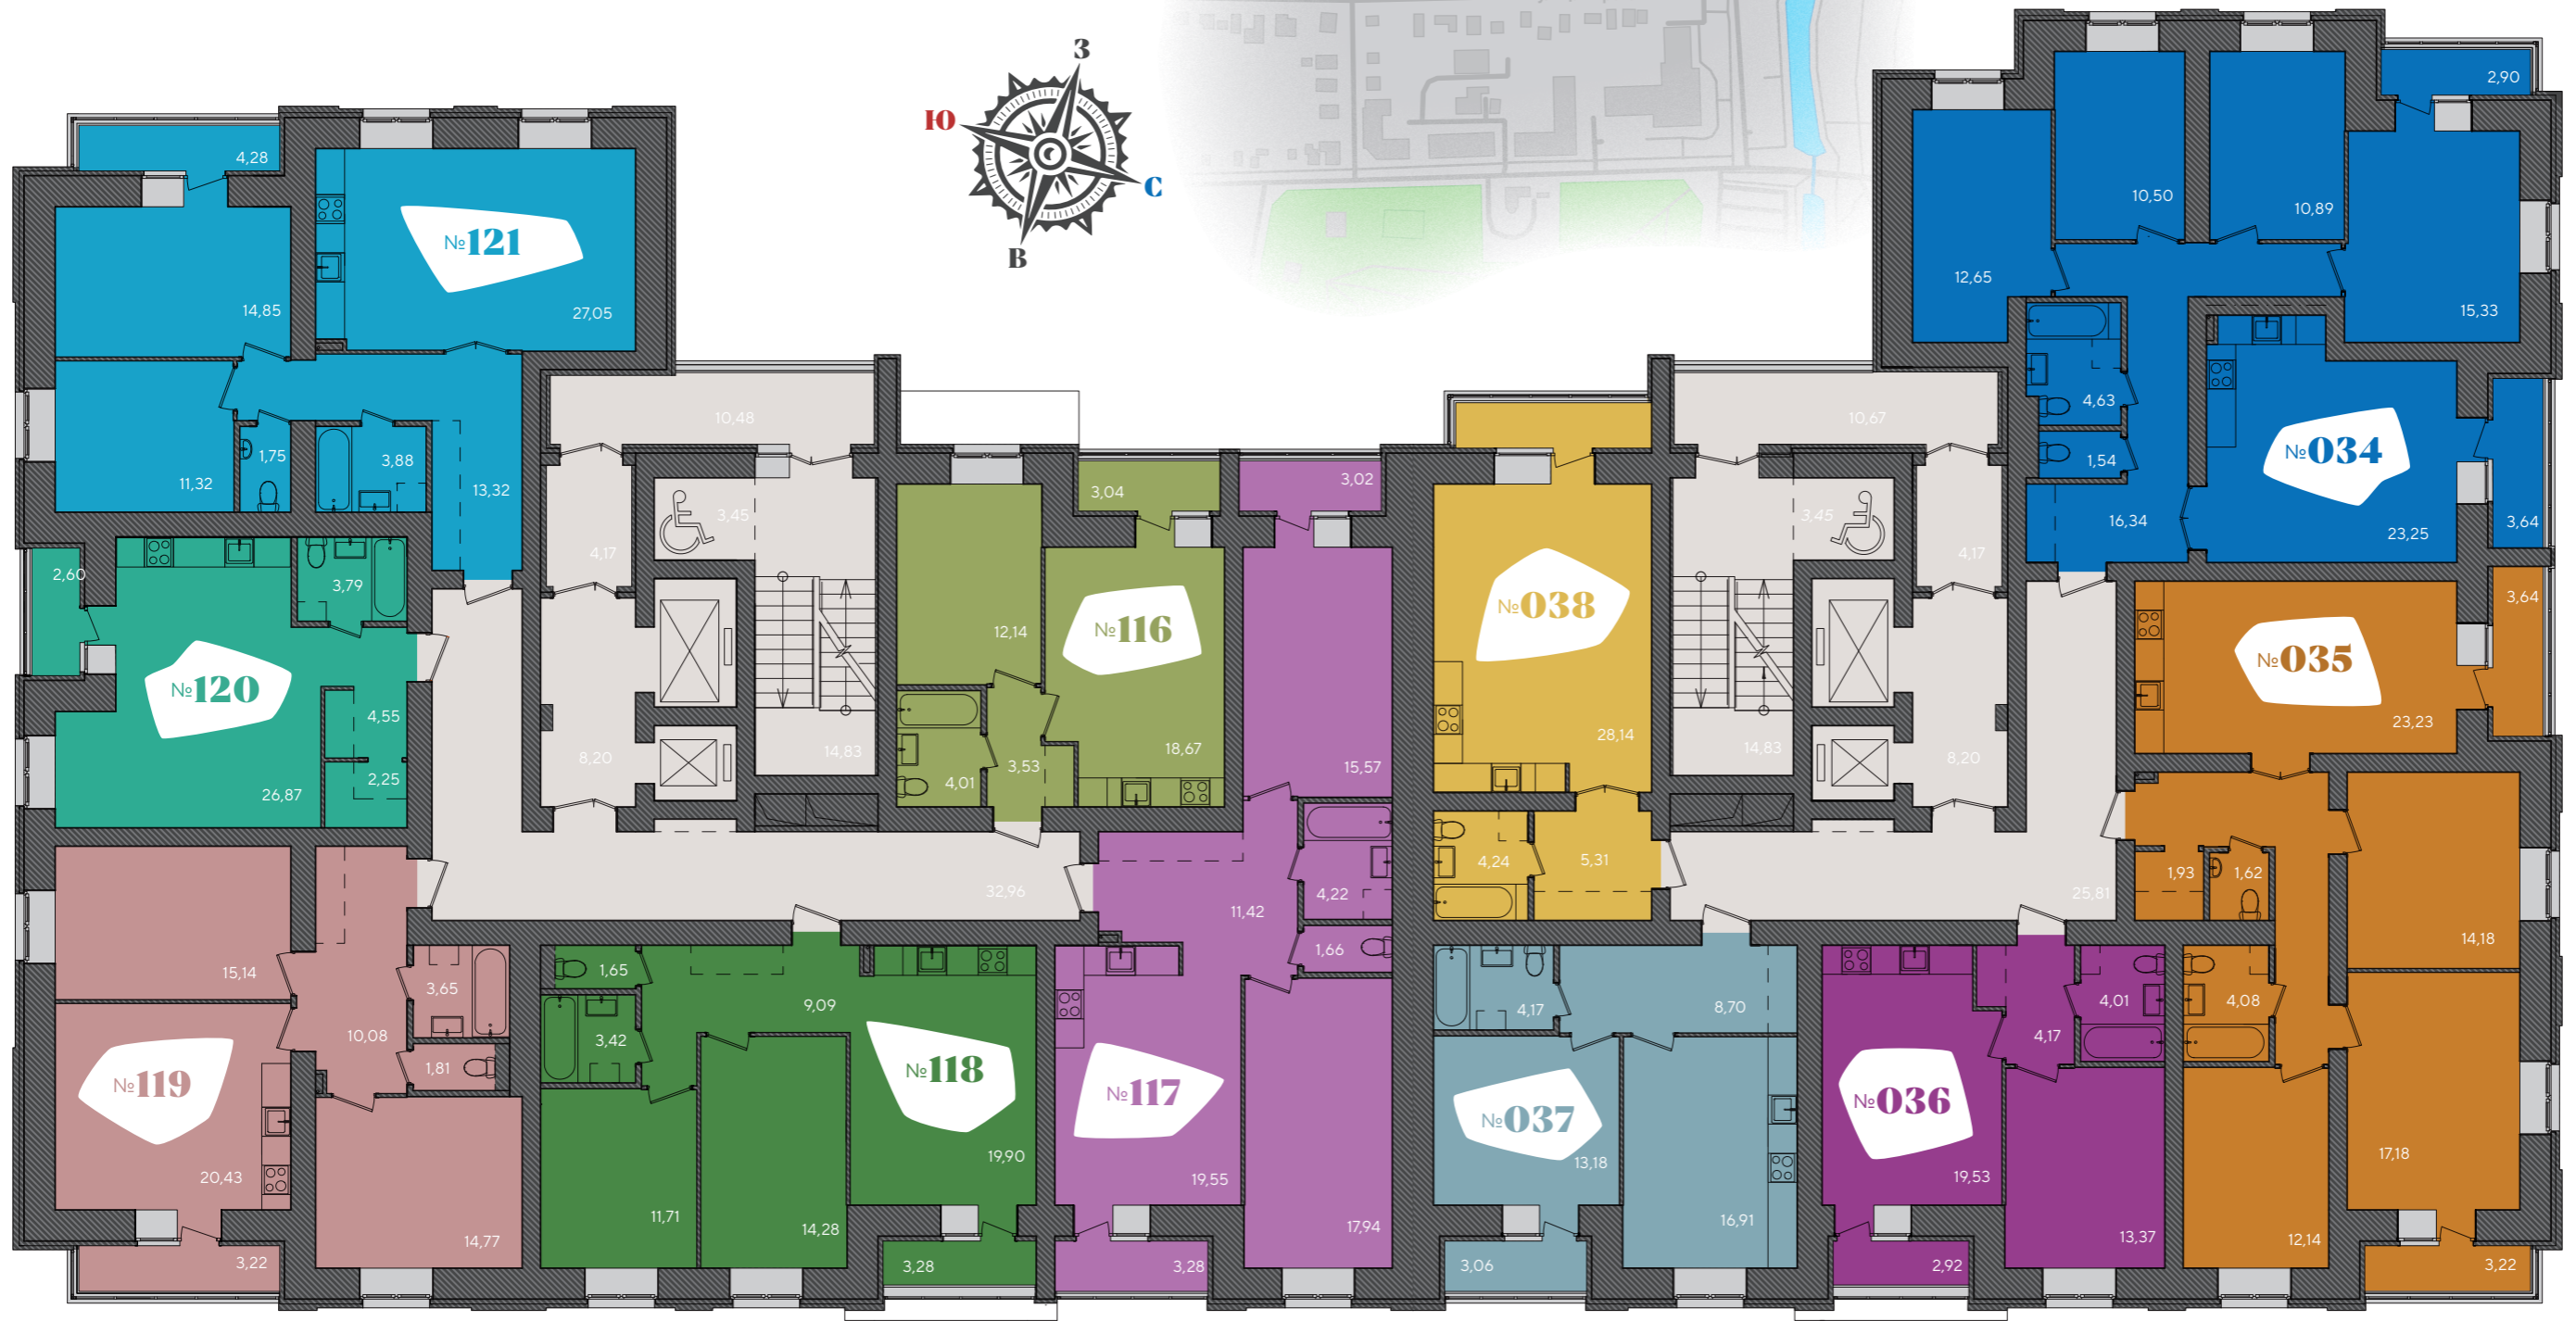

№121 2-комнатная

жилая:	26,17
общая:	72,17
с балконом:	74,31

№037 1-комнатная

жилая:	13,18
общая:	42,96
с балконом:	44,49

№038 1-комнатная

жилая:	—
общая:	37,69
с балконом:	39,59

№122 1-комнатная

жилая:	12,14
общая:	38,35
с балконом:	39,87