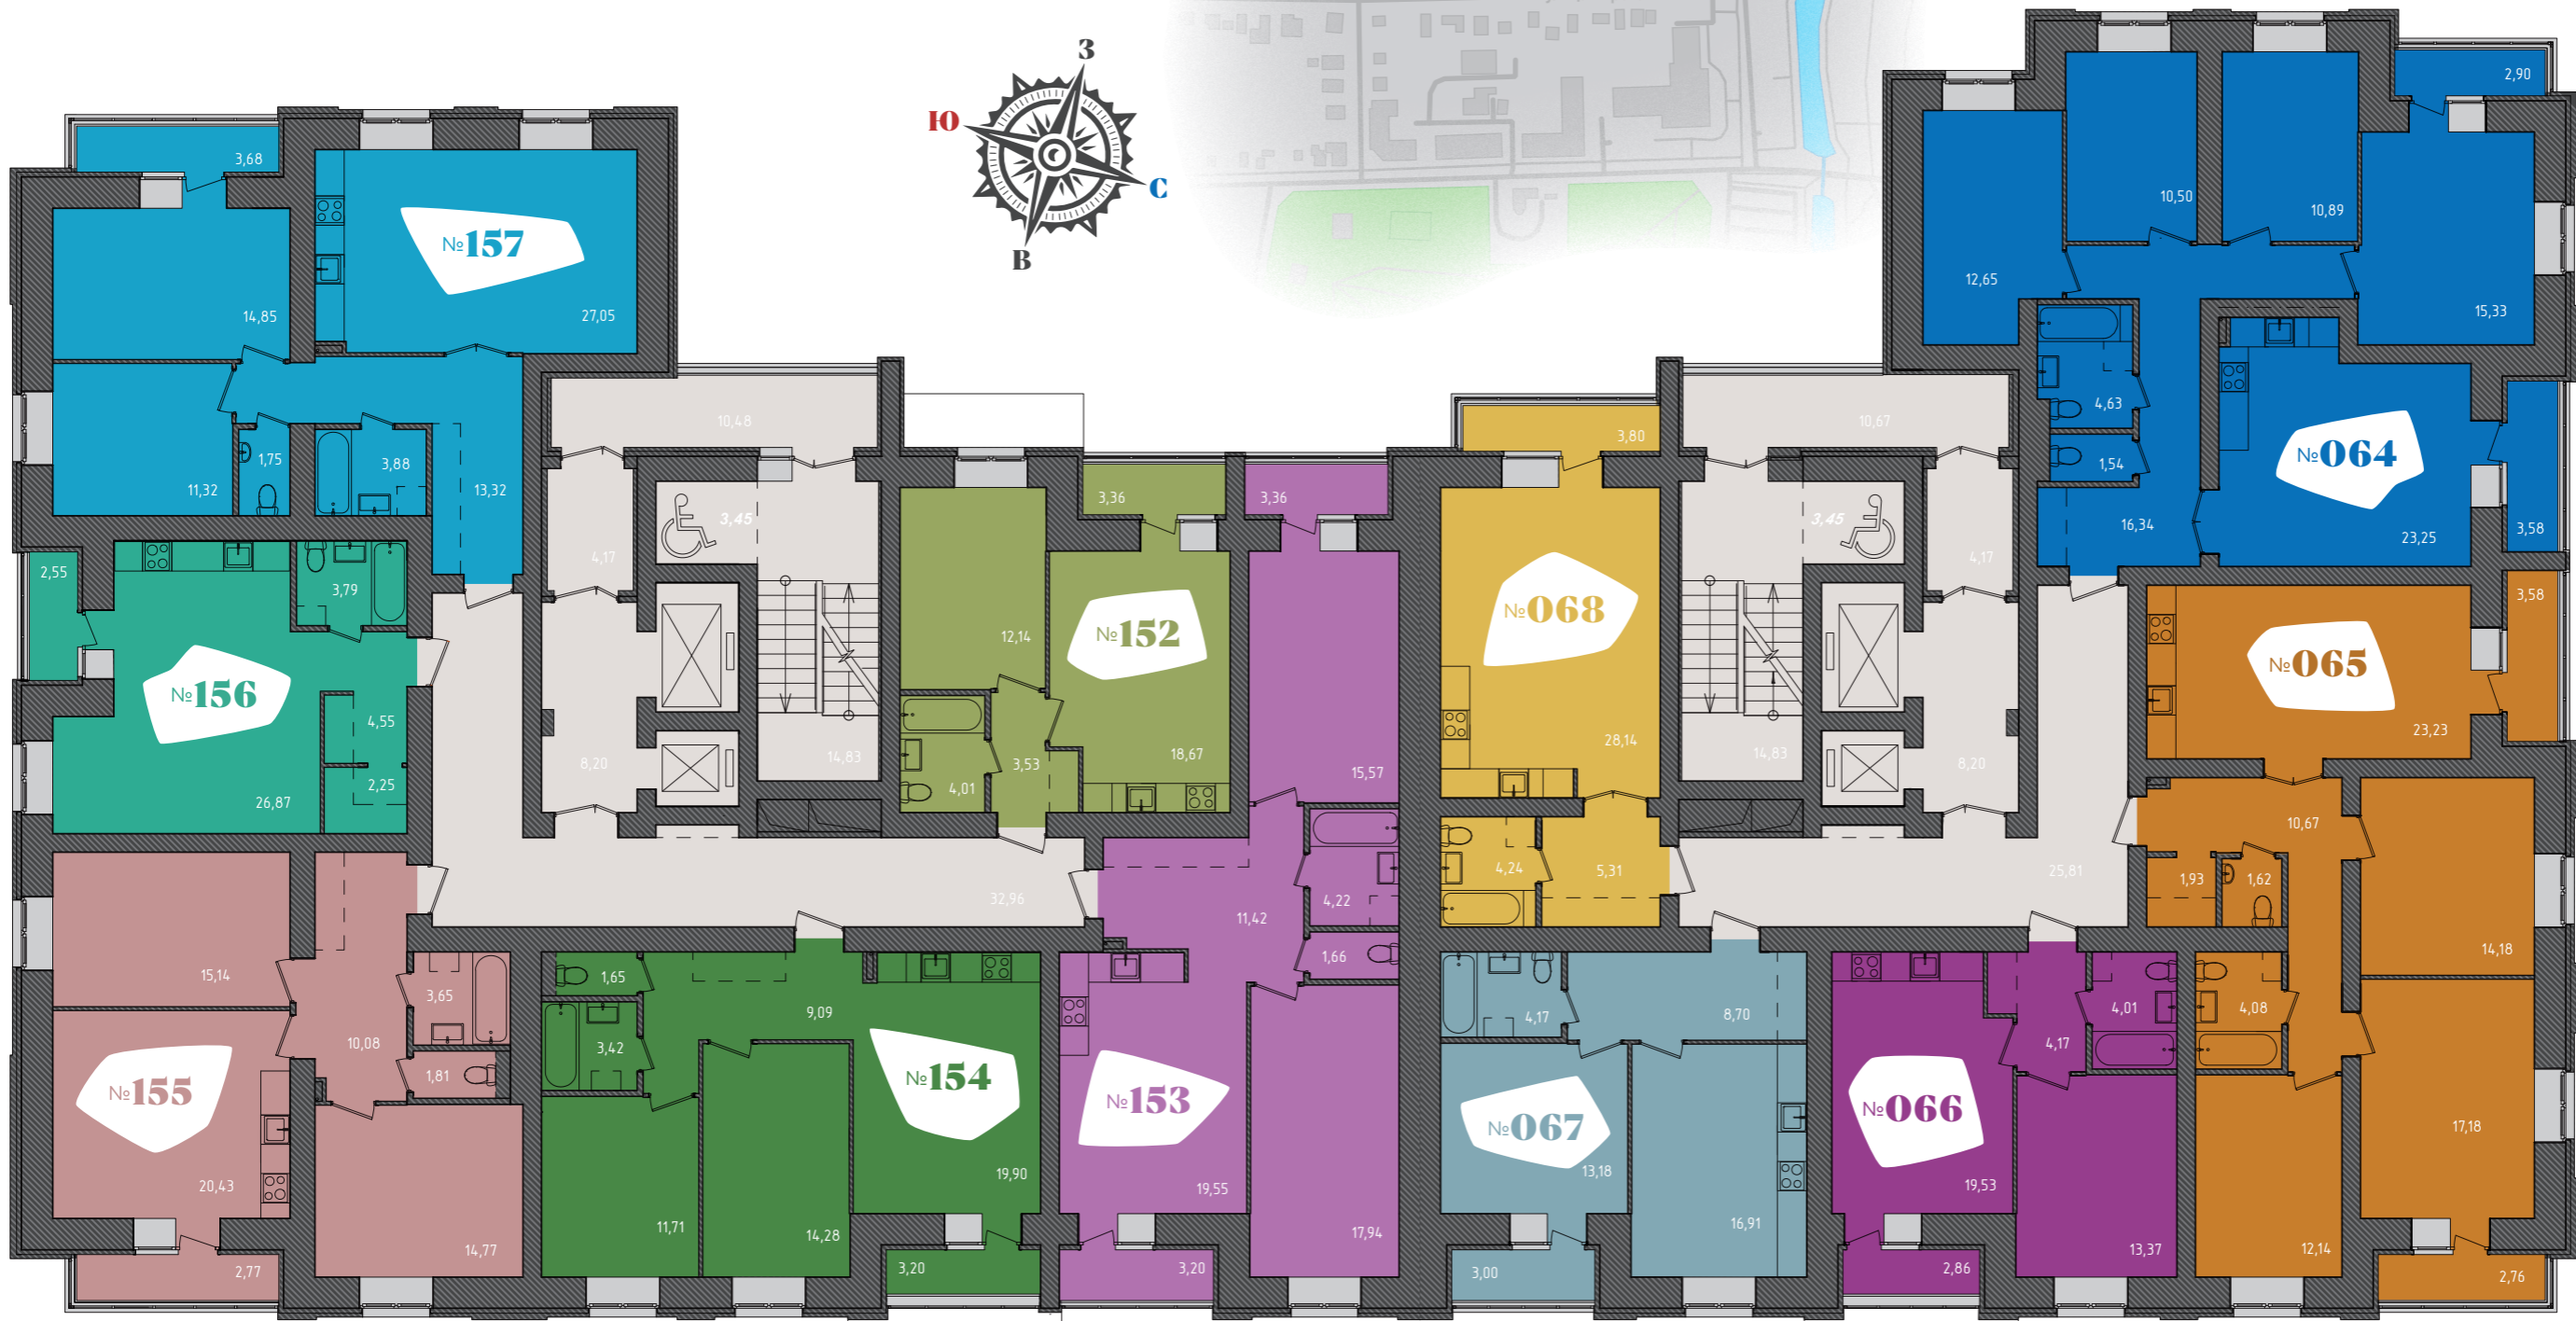

№152 1-комнатная

жилая:	12,14
общая:	38,35
с балконом:	40,03

№153 2-комнатная

жилая:	33,51
общая:	70,36
с балконом:	73,64

№154 2-комнатная

жилая:	25,99
общая:	60,05
с балконом:	61,65

№064 4-комнатная

жилая:	49,37
общая:	95,13
с балконом:	98,37

№065 3-комнатная

жилая:	43,50
общая:	85,03
с балконом:	88,20

№066 1-комнатная

жилая:	13,37
общая:	41,08
с балконом:	42,51

№155 2-комнатная

жилая:	29,91
общая:	65,88
с балконом:	67,27

№156 1-комнатная

жилая:	—
общая:	37,46
с балконом:	38,74

№157 2-комнатная

жилая:	26,17
общая:	72,17
с балконом:	74,01

№067 1-комнатная

жилая:	13,18
общая:	42,96
с балконом:	44,46

№068 1-комнатная

жилая:	—
общая:	37,69
с балконом:	39,59