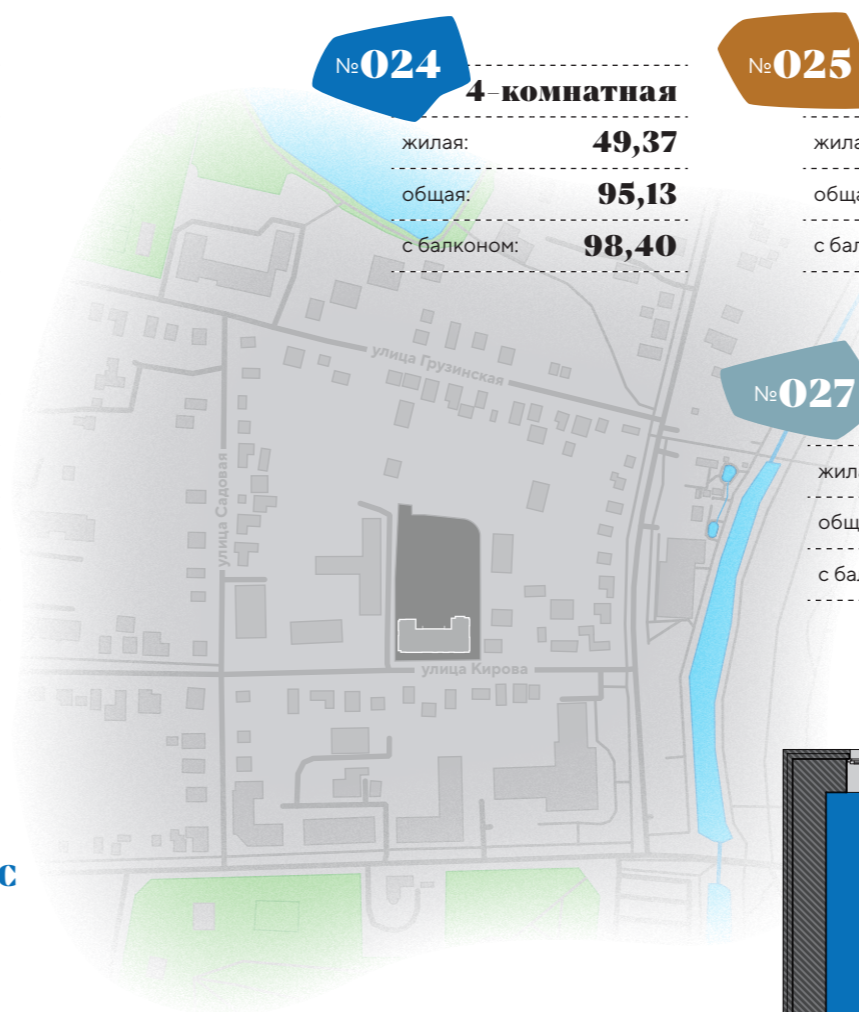

№108 1-комнатная

жилая:	—
общая:	37,46
с балконом:	38,76

№109 2-комнатная

жилая:	26,17
общая:	72,17
с балконом:	74,31

№027 1-комнатная

жилая:	13,18
общая:	42,96
с балконом:	44,49

№028 1-комнатная

жилая:	—
общая:	37,69
с балконом:	39,59