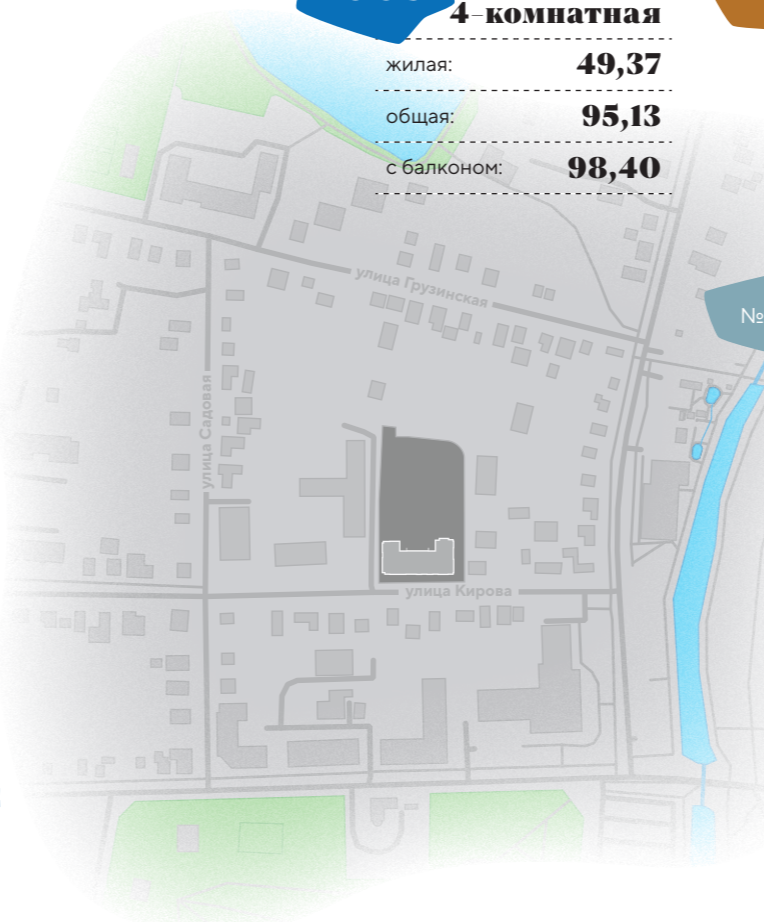

№091 2-комнатная

жилая:	26,17
общая:	72,17
с балконом:	74,31

№012 1-комнатная

жилая:	13,18
общая:	42,96
с балконом:	44,49

№013 1-комнатная

жилая:	—
общая:	37,69
с балконом:	39,59

Вся информация в данном буклете носит исключительно информационный характер, не содержит полного и точного описания характеристик проекта и может быть изменена. Не является публичной офертой. Изображения могут отличаться от реального объекта.