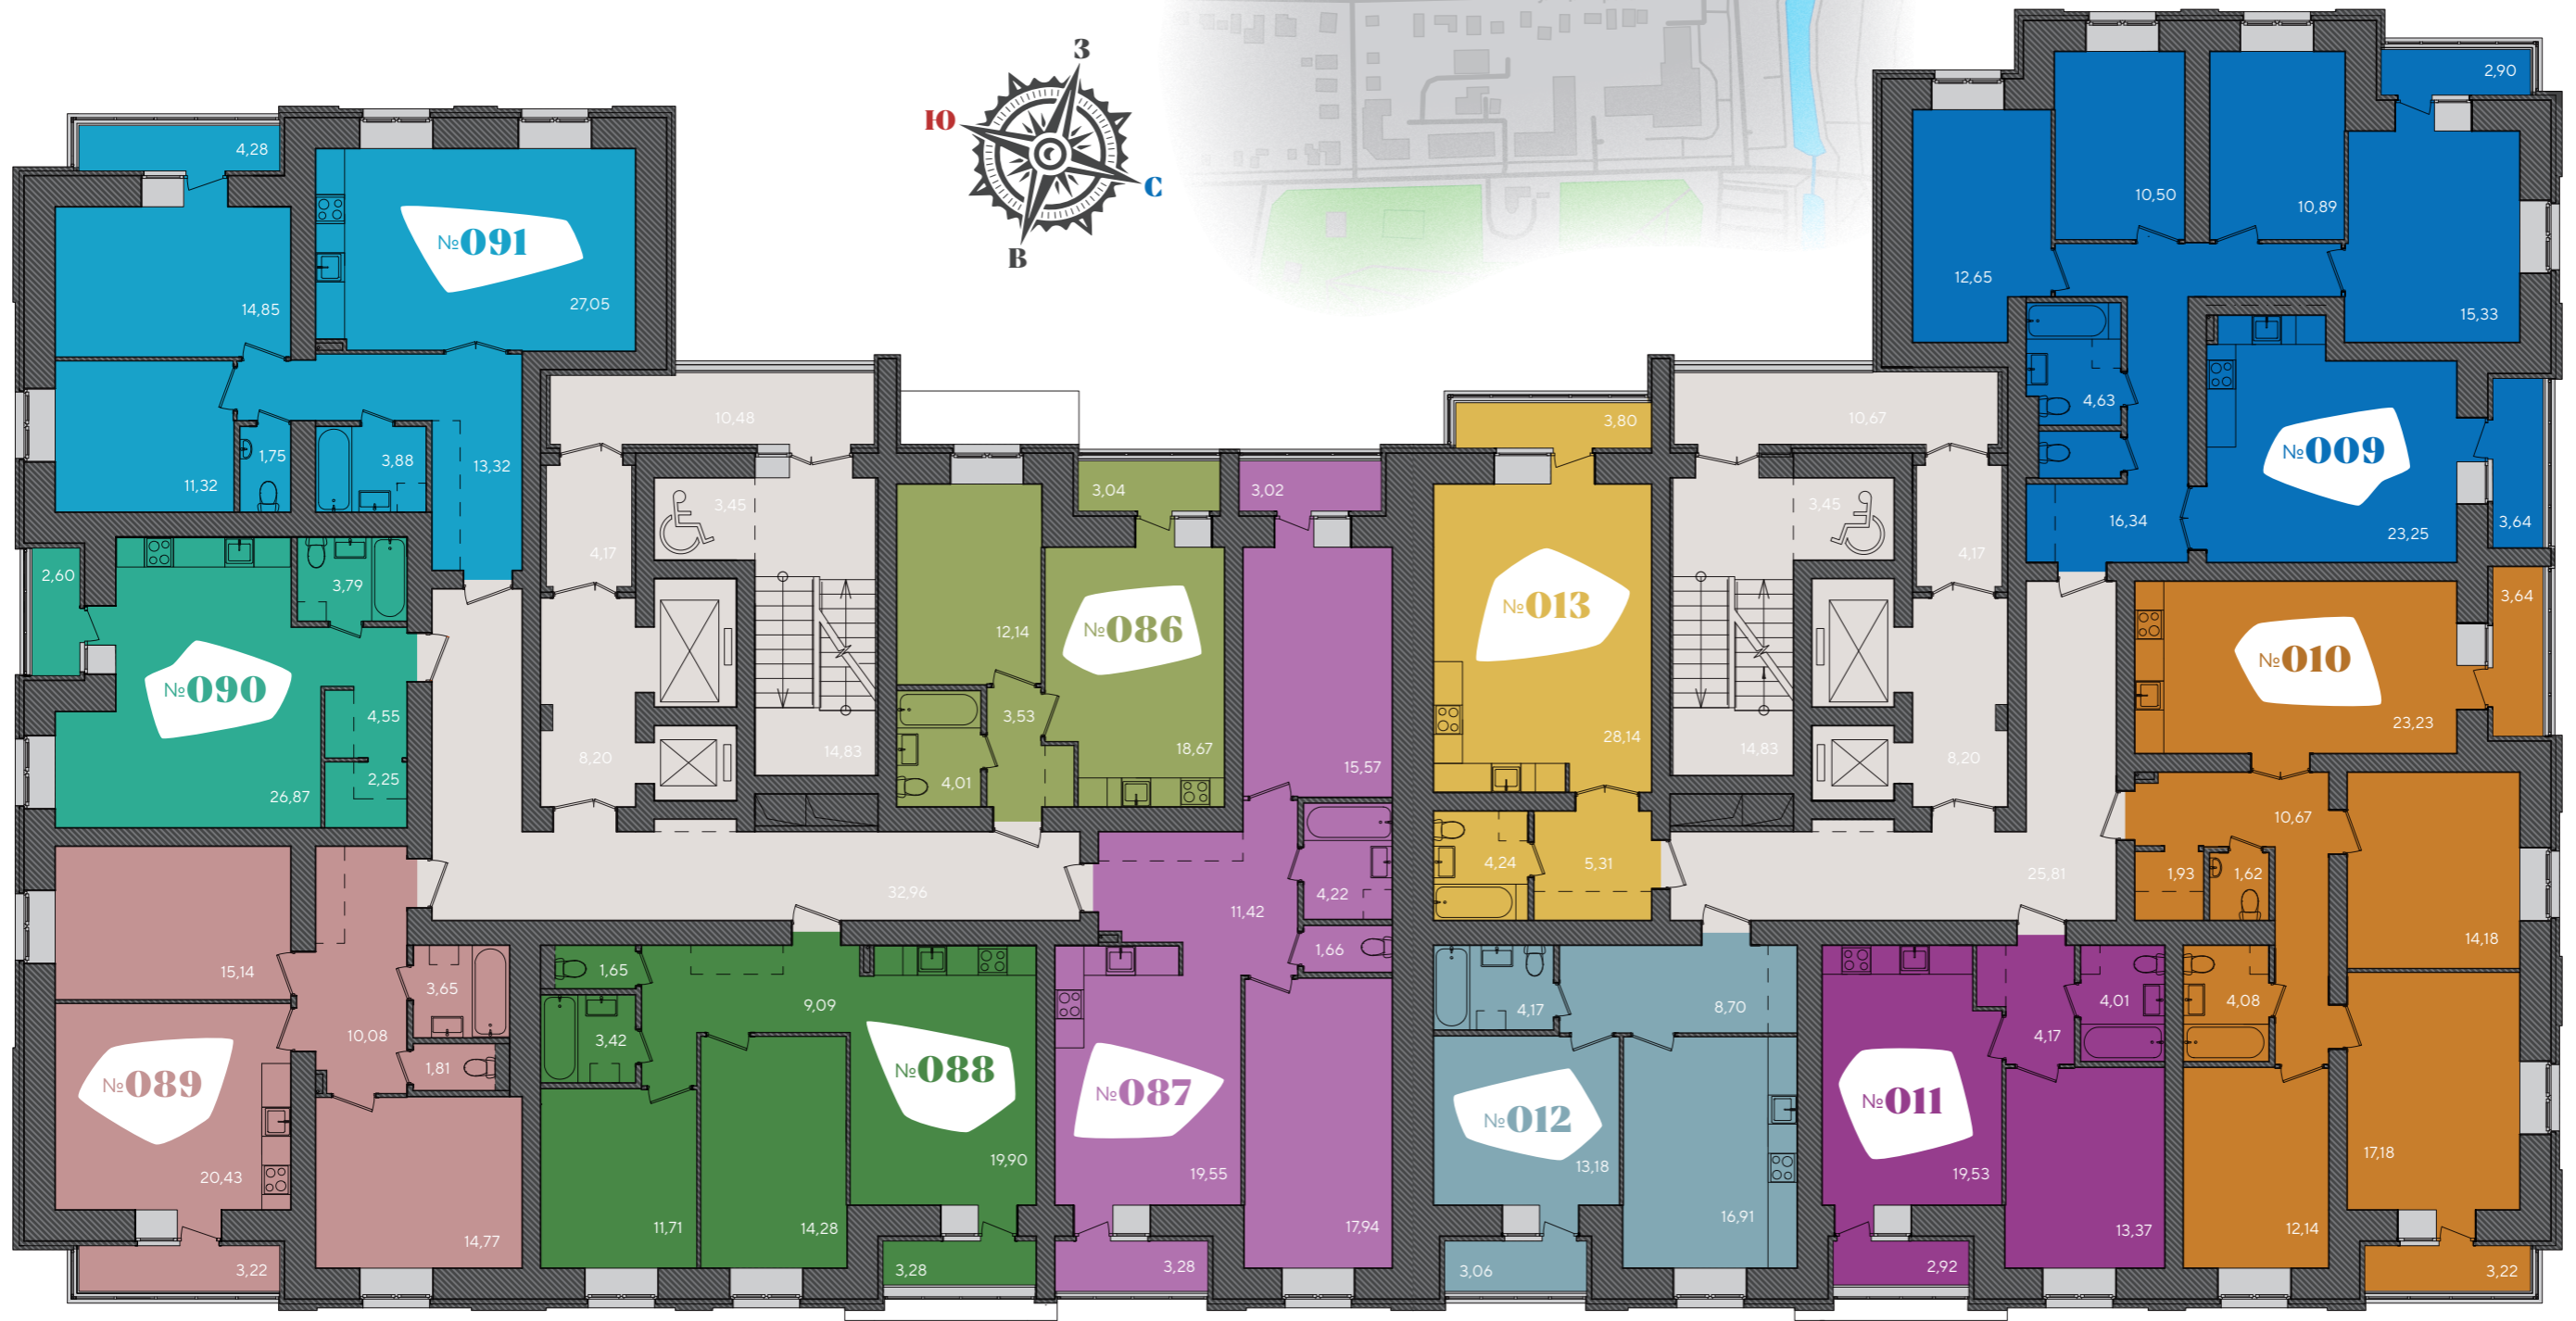

№091 2-комнатная

жилая:	26,17
общая:	72,17
с балконом:	74,31

№012 1-комнатная

жилая:	13,18
общая:	42,96
с балконом:	44,49

№013 1-комнатная

жилая:	—
общая:	37,69
с балконом:	39,59

Вся информация в данном буклете носит исключительно информационный характер, не содержит полного и точного описания характеристик проекта и может быть изменена. Не является публичной офертой. Изображения могут отличаться от реального объекта.