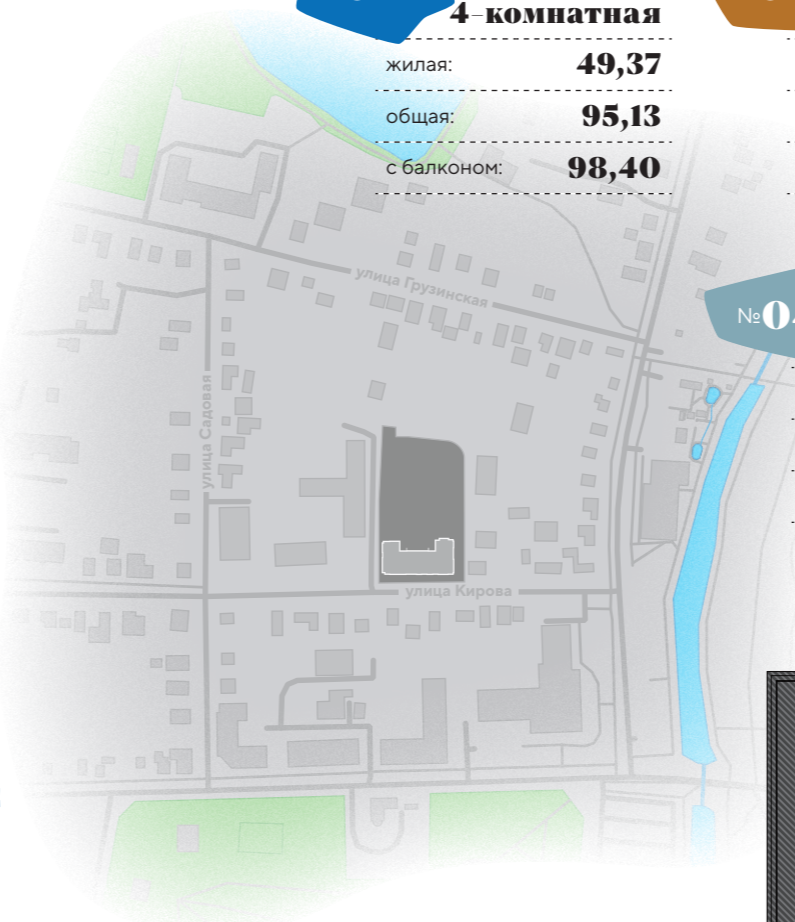

№128 1-комнатная

жилая:	12,14
общая:	38,35
с балконом:	39,87

№129 2-комнатная

жилая:	33,51
общая:	70,36
с балконом:	73,51

№130 2-комнатная

жилая:	25,99
общая:	60,05
с балконом:	61,69

№044 4-комнатная

жилая:	49,37
общая:	95,13
с балконом:	98,40

№045 3-комнатная

жилая:	43,50
общая:	85,03
с балконом:	88,46

№046 1-комнатная

жилая:	13,37
общая:	41,08
с балконом:	42,54

№131 2-комнатная

жилая:	29,91
общая:	65,88
с балконом:	67,49

№132 1-комнатная

жилая:	—
общая:	37,46
с балконом:	38,76

№133 2-комнатная

жилая:	26,17
общая:	72,17
с балконом:	74,31

№047 1-комнатная

жилая:	13,18
общая:	42,96
с балконом:	44,49

№048 1-комнатная

жилая:	—
общая:	37,69
с балконом:	39,59

10
этаж

Вся информация в данном буклете носит исключительно информационный характер, не содержит полного и точного описания характеристик проекта и может быть изменена. Не является публичной офертой. Изображения могут отличаться от реального объекта.