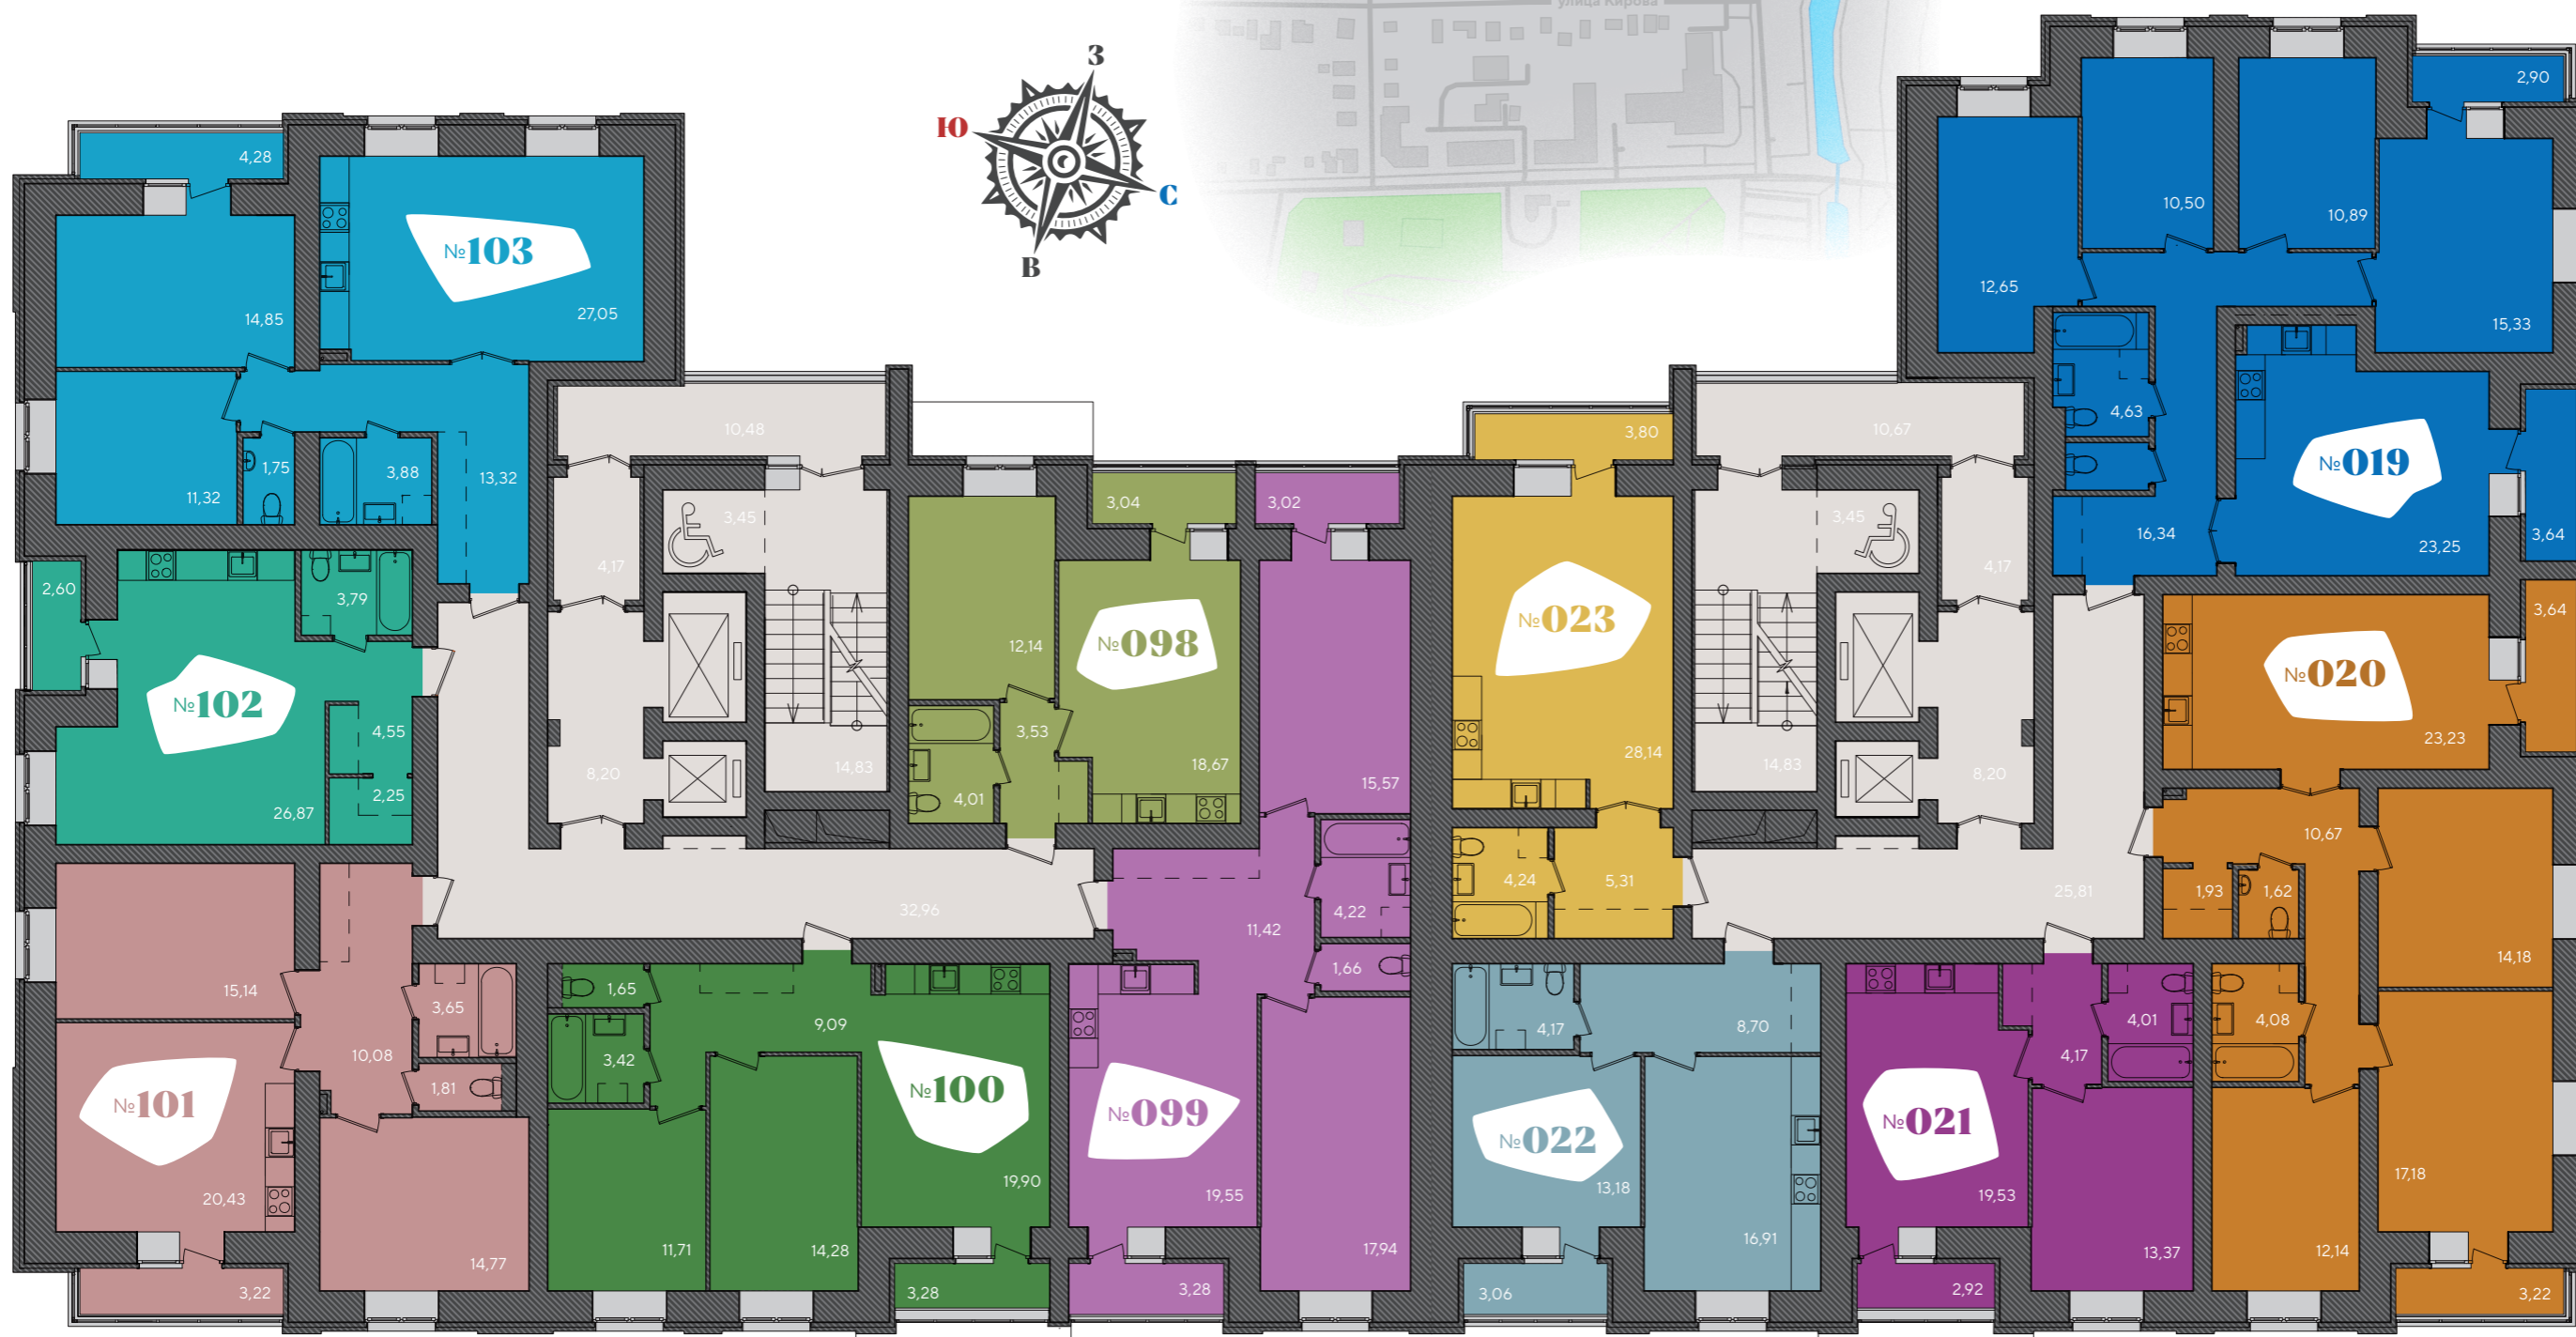

жилая: —
 общая: **37,46**
 с балконом: **38,76**

№103

2-комнатная

жилая: **26,17**
 общая: **72,17**
 с балконом: **74,31**

№022

1-комнатная

жилая: **13,18**
 общая: **42,96**
 с балконом: **44,49**

№023

1-комнатная

жилая: —
 общая: **37,69**
 с балконом: **39,59**

№104 1-комнатная

жилая:	12,14
общая:	38,35
с балконом:	39,87

№105 2-комнатная

жилая:	33,51
общая:	70,36
с балконом:	73,51

№106 2-комнатная

жилая:	25,99
общая:	60,05
с балконом:	61,69