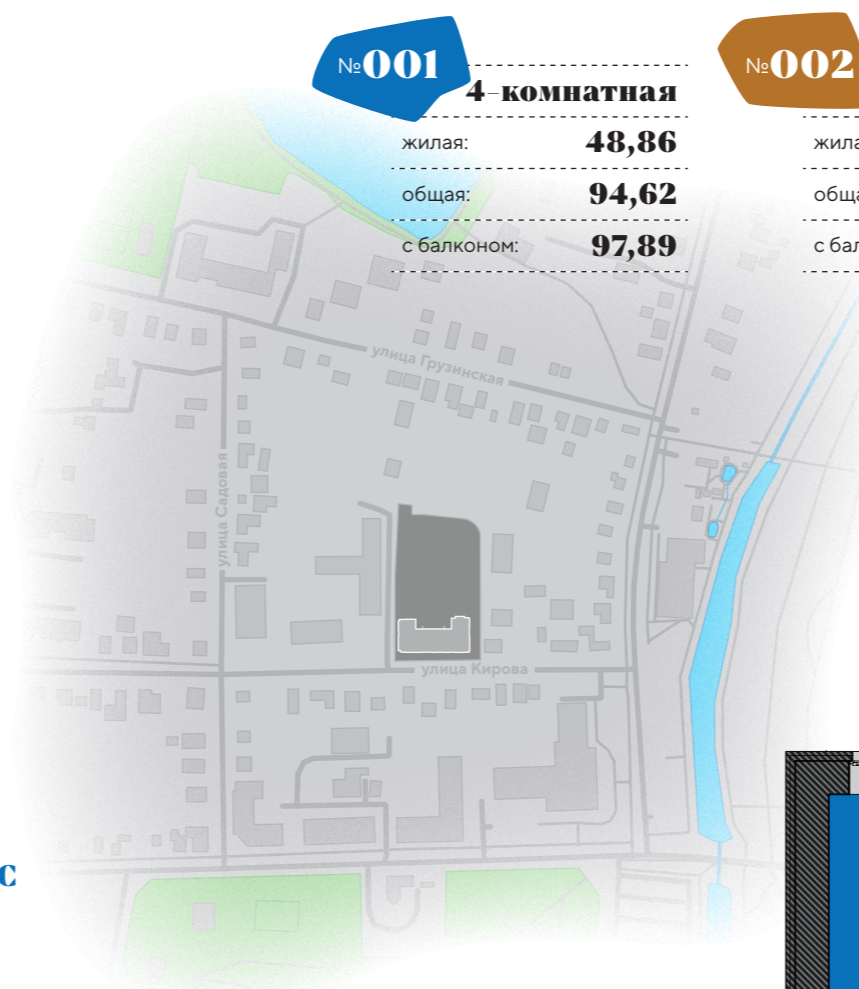

№074

1-комнатная

жилая: **16,17**
общая: **33,17**
с балконом: **36,20**

№075

1-комнатная

жилая: **16,74**
общая: **47,21**
с балконом: **48,85**

№076

1-комнатная

жилая: **15,18**
общая: **39,96**
с балконом: **39,96**

№001

4-комнатная

жилая: **48,86**
общая: **94,62**
с балконом: **97,89**

№002

3-комнатная

жилая: **43,50**
общая: **85,03**
с балконом: **88,46**

№003

1-комнатная

жилая: **13,18**
общая: **42,96**
с балконом: **44,49**

№077

2-комнатная

жилая: **29,91**
общая: **65,88**
с балконом: **67,49**

№078

1-комнатная

жилая: **-**
общая: **37,46**
с балконом: **38,76**

№079

2-комнатная

жилая: **26,17**
общая: **72,17**
с балконом: **74,31**

1 этаж

Вся информация в данном буклете носит исключительно информационный характер, не содержит полного и точного описания характеристик проекта и может быть изменена. Не является публичной офертой. Изображения могут отличаться от реального объекта.

САМОЦЕЛЫЕ