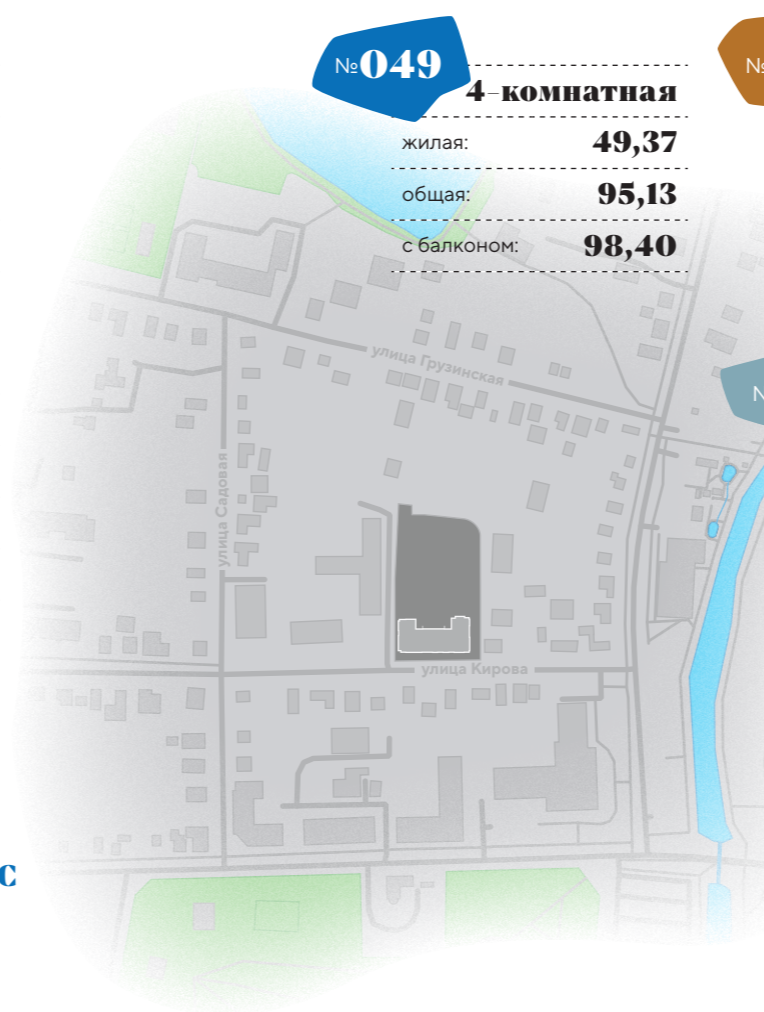

№139 2-комнатная

жилая:	26,17
общая:	72,17
с балконом:	74,31

№052 1-комнатная

жилая:	13,18
общая:	42,96
с балконом:	44,49

№053 1-комнатная

жилая:	—
общая:	37,69
с балконом:	39,59

Вся информация в данном буклете носит исключительно информационный характер, не содержит полного и точного описания характеристик проекта и может быть изменена. Не является публичной офертой. Изображения могут отличаться от реального объекта.