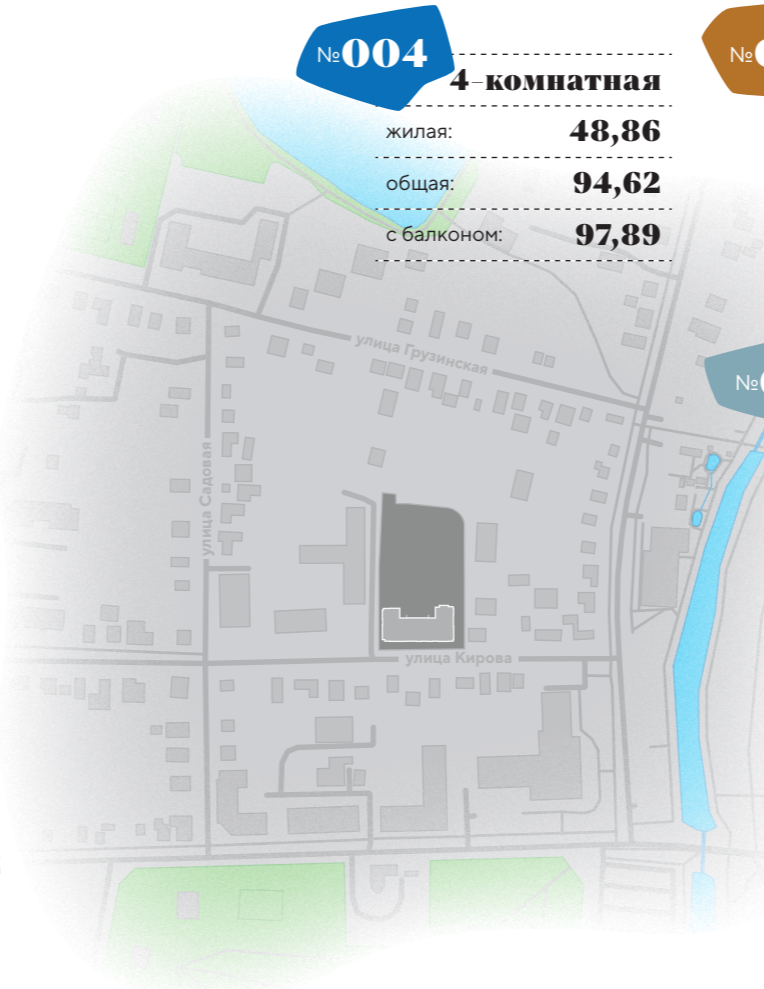

№084 1-комнатная

жилая:	—
общая:	37,46
с балконом:	38,76

№085 2-комнатная

жилая:	26,17
общая:	72,17
с балконом:	74,31

№007 1-комнатная

жилая:	13,18
общая:	42,96
с балконом:	44,49

№008 1-комнатная

жилая:	—
общая:	37,69
с балконом:	39,59