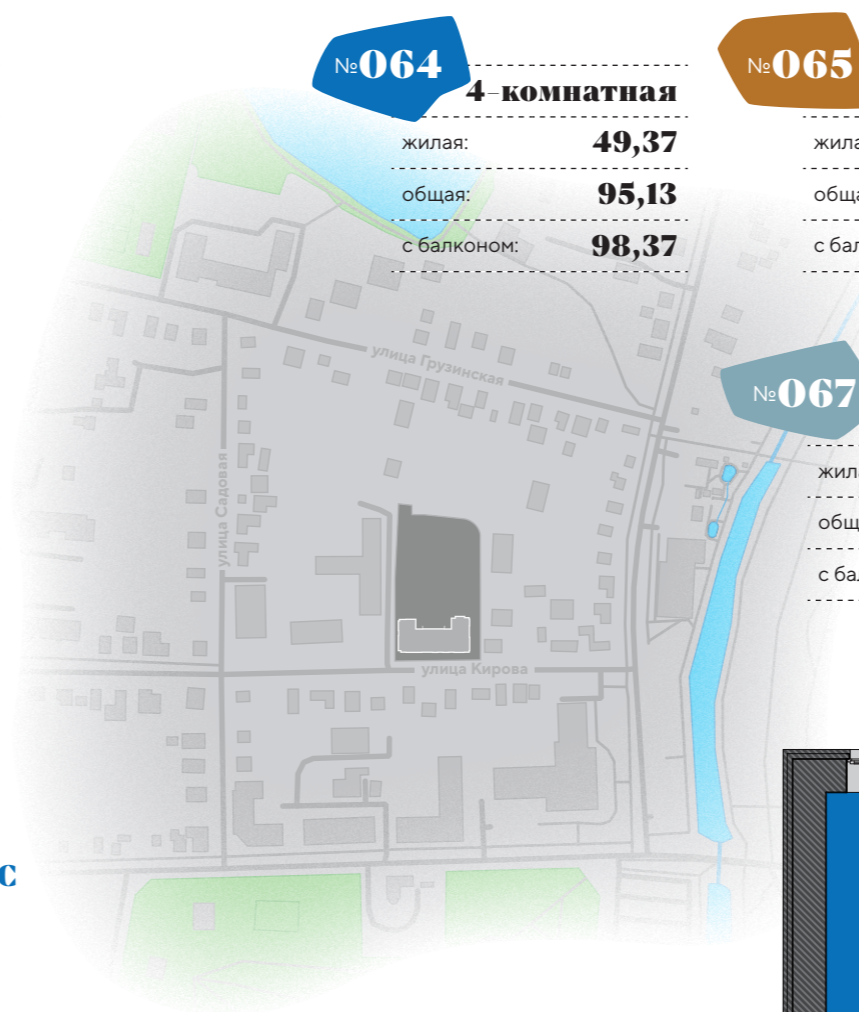

№152 1-комнатная

жилая:	12,14
общая:	38,35
с балконом:	40,03

№153 2-комнатная

жилая:	33,51
общая:	70,36
с балконом:	73,64

№154 2-комнатная

жилая:	25,99
общая:	60,05
с балконом:	61,65

№064 4-комнатная

жилая:	49,37
общая:	95,13
с балконом:	98,37

№065 3-комнатная

жилая:	43,50
общая:	85,03
с балконом:	88,20

№066 1-комнатная

жилая:	13,37
общая:	41,08
с балконом:	42,51

№155 2-комнатная

жилая:	29,91
общая:	65,88
с балконом:	67,27

№156 1-комнатная

жилая:	—
общая:	37,46
с балконом:	38,74

№157 2-комнатная

жилая:	26,17
общая:	72,17
с балконом:	74,01

№067 1-комнатная

жилая:	13,18
общая:	42,96
с балконом:	44,46

№068 1-комнатная

жилая:	—
общая:	37,69
с балконом:	39,59