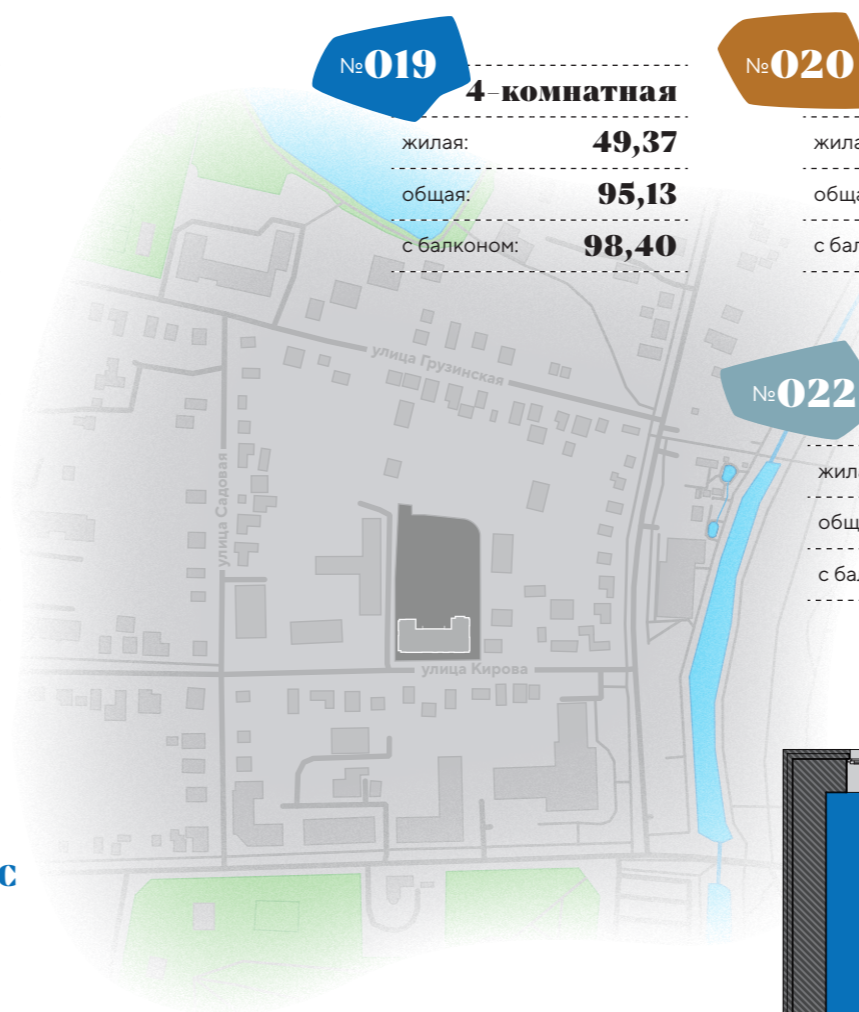

№098

1-комнатная

жилая: **12,14**
общая: **38,35**
с балконом: **39,87**

№099

2-комнатная

жилая: **33,51**
общая: **70,36**
с балконом: **73,51**

№100

2-комнатная

жилая: **25,99**
общая: **60,05**
с балконом: **61,69**

№019

4-комнатная

жилая: **49,37**
общая: **95,13**
с балконом: **98,40**

№020

3-комнатная

жилая: **43,50**
общая: **85,03**
с балконом: **88,46**

№021

1-комнатная

жилая: **13,37**
общая: **41,08**
с балконом: **42,54**

№101

2-комнатная

жилая: **29,91**
общая: **65,88**
с балконом: **67,49**

№102

1-комнатная

жилая: —
общая: **37,46**
с балконом: **38,76**

№103

2-комнатная

жилая: **26,17**
общая: **72,17**
с балконом: **74,31**

№022

1-комнатная

жилая: **13,18**
общая: **42,96**
с балконом: **44,49**

№023

1-комнатная

жилая: —
общая: **37,69**
с балконом: **39,59**