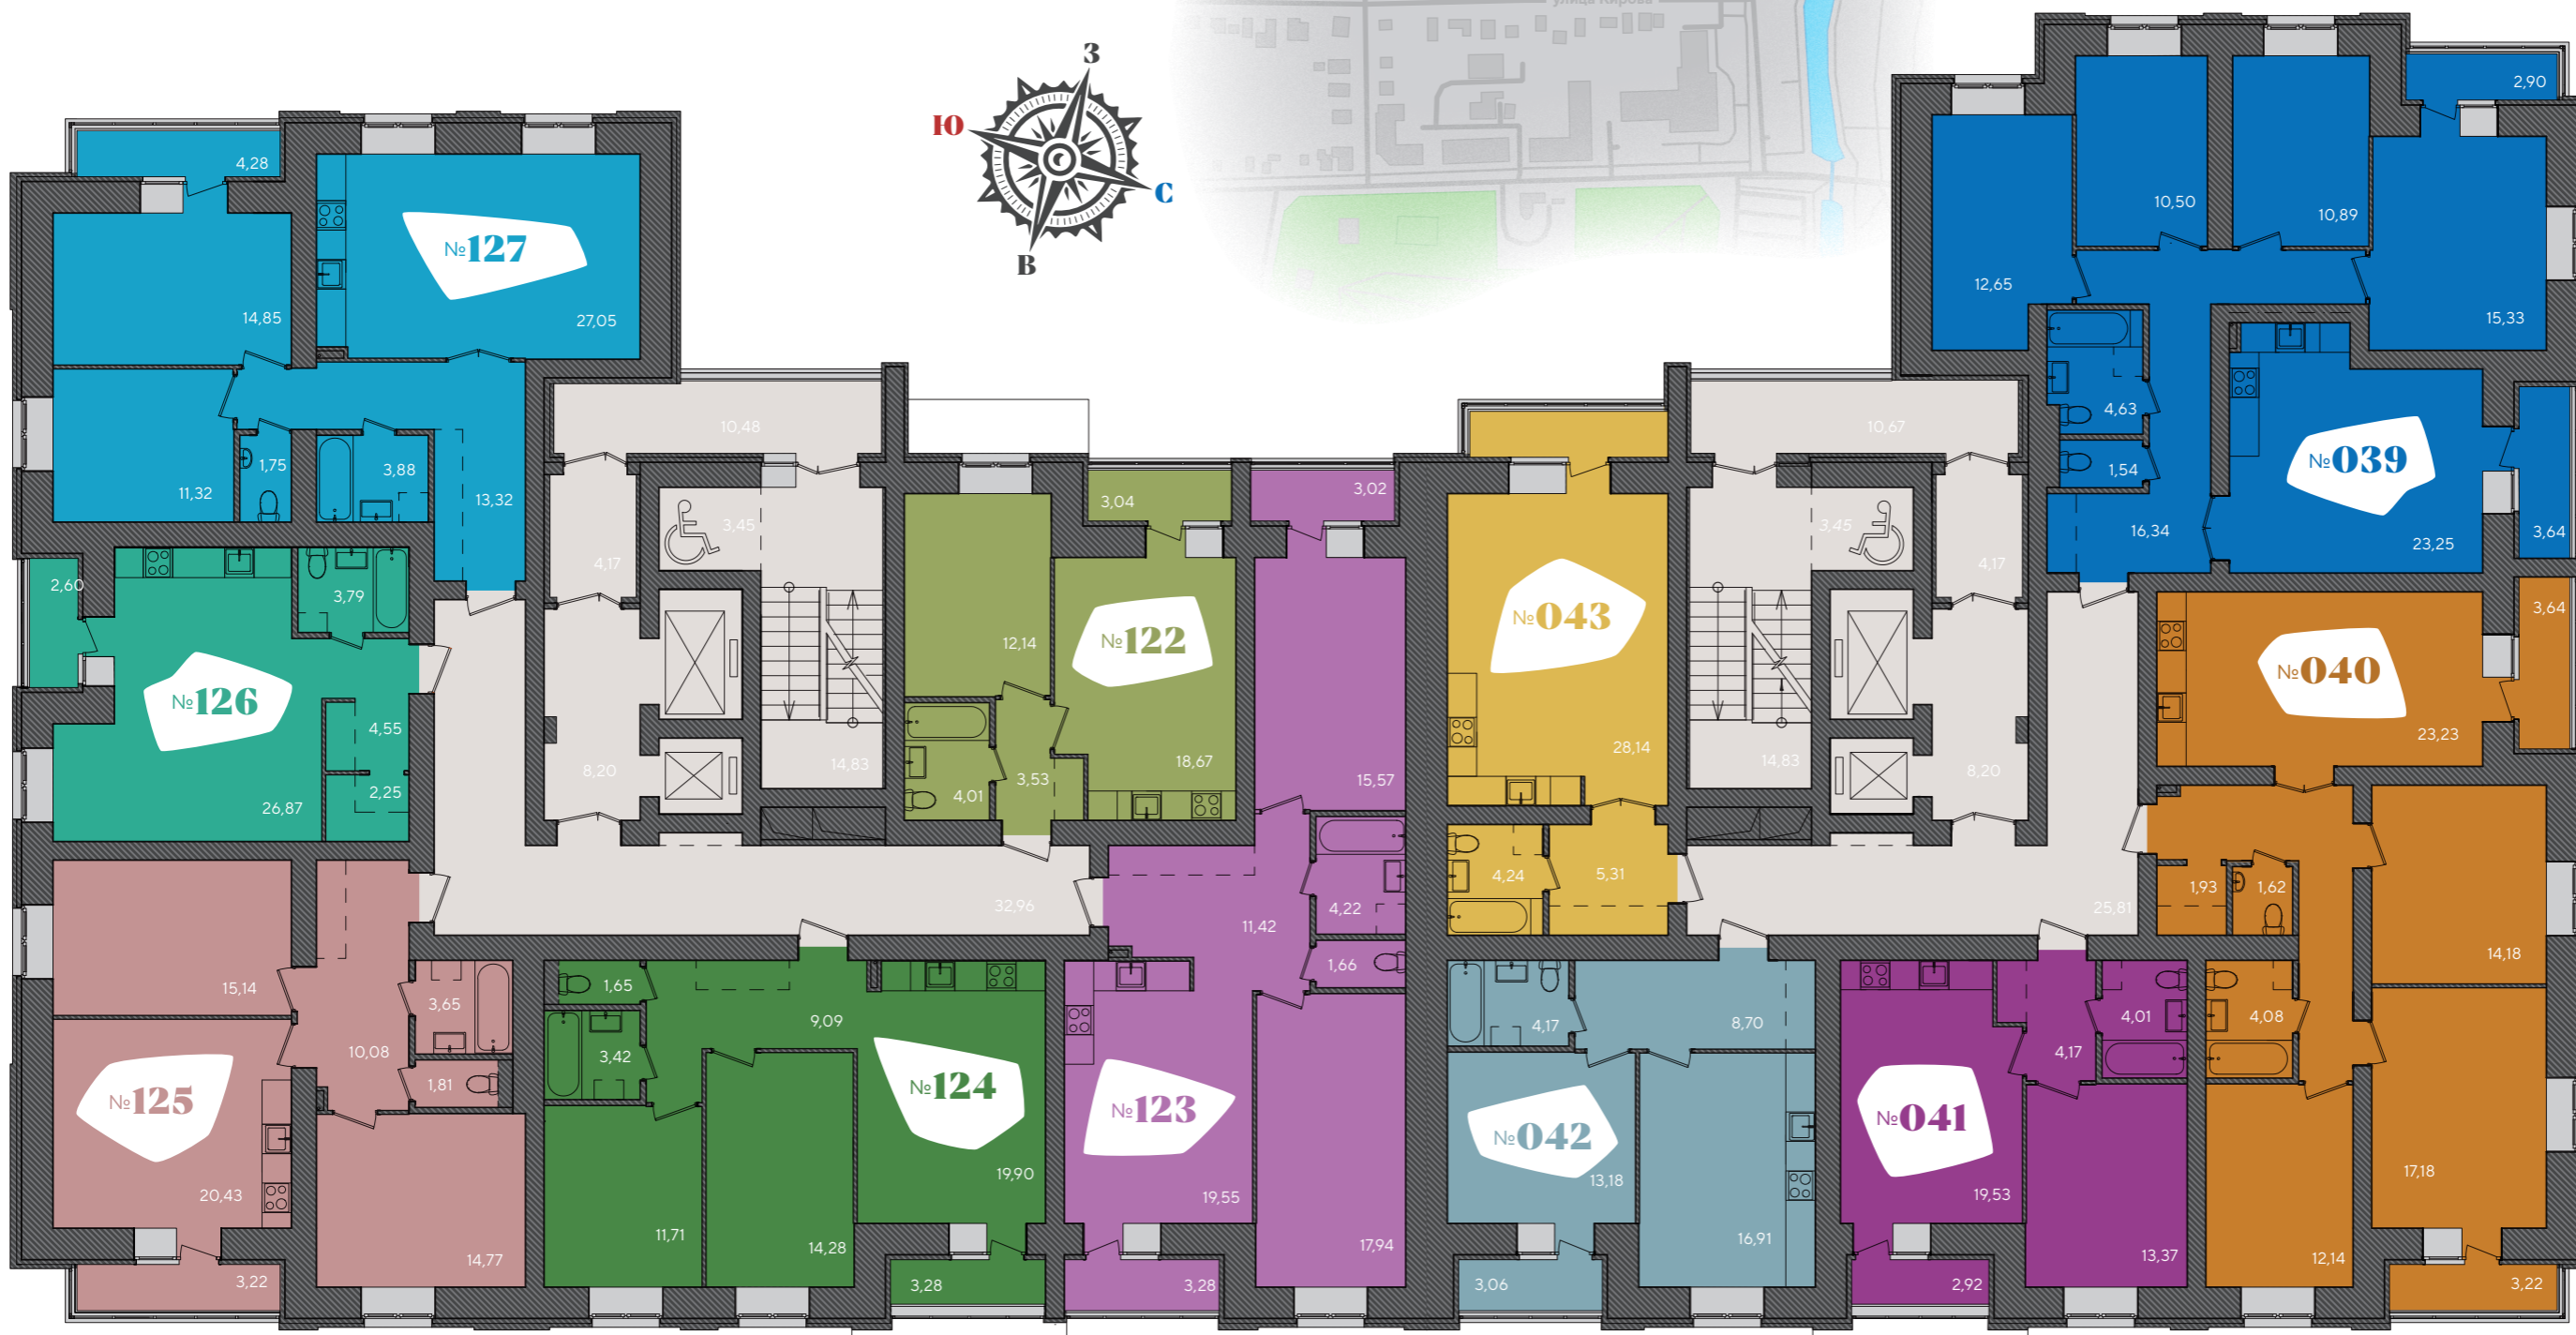

№041 1-комнатная

жилая:	13,37
общая:	41,08
с балконом:	42,54

№125 2-комнатная

жилая:	29,91
общая:	65,88
с балконом:	67,49

№126 1-комнатная

жилая:	—
общая:	37,46
с балконом:	38,76

№127 2-комнатная

жилая:	26,17
общая:	72,17
с балконом:	74,31

№042 1-комнатная

жилая:	13,18
общая:	42,96
с балконом:	44,49

№043 1-комнатная

жилая:	—
общая:	37,69
с балконом:	39,59

№128 1-комнатная

жилая:	12,14
общая:	38,35
с балконом:	39,87

№129 2-комнатная

жилая:	33,51
общая:	70,36
с балконом:	73,51